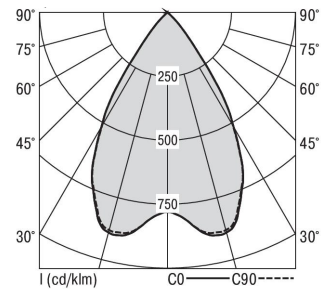

Mirefa Mirefa-EDQ

MIREFA-EDQ-3X3 DAFWS840MRG0300

Quadratisches Einbaudownlight direkt strahlend. Leuchte aus Stahlblech, Farbe weiß (...FWS...) bzw. schwarz (...FSW...), pulverbeschichtet. Einfache Montage über Federklammern. Die Lichtauskopplung der LED-Mid-Power-Arrays erfolgt über quadratische Minirefektoren, Hochglanz bedampft für maximalen Sehkomfort. Breitstrahlende Lichtverteilung.

Maße [mm]										Gew. [kg]	Lichttechnische Daten		
L	L1	B	B1	BA max	BA min	H	H4	HE	UGR längs		UGR quer	Wirkungsgrad	
220	200	220	75	210	205	60	32	70	1,3	17,9	18,0	100,0 %	