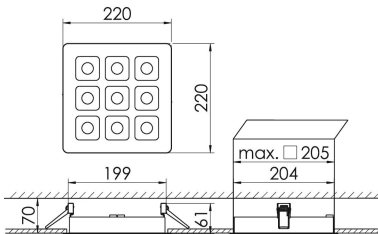

Mirefa Mirefa-EDQ

MIREFA-EDQ-3X3 DAFWS840MRG0300

Quadratisches Einbaudownlight direkt strahlend. Leuchte aus Stahlblech, Farbe weiß (...FWS...) bzw. schwarz (...FSW...), pulverbeschichtet. Einfache Montage über Federklammern. Die Lichtauskopplung der LED-Mid-Power-Arrays erfolgt über quadratische Minirefektoren, Hochglanz bedampft für maximalen Sehkomfort. Breitstrahlende Lichtverteilung.

Maße [mm]										Gew. [kg]	Lichttechnische Daten		
L	L1	B	B1	BA max	BA min	H	H4	HE	UGR längs		UGR quer	Wirkungsgrad	
220	200	220	75	210	205	60	32	70	1,3	17,9	18,0	100,0 %	