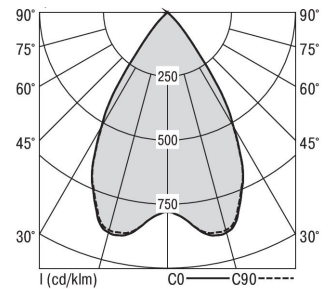

### MIREFA-ADQ-3X3 DAFWS830MRG0300

Quadratisches Anbaudownlight direkt strahlend. Leuchte aus Stahlblech, Farbe weiß (...FWS...) bzw. schwarz (...FSW...), pulverbeschichtet. Die Lichtauskopplung der LED-Mid-Power-Arrays erfolgt über quadratische Minirefektoren, Hochglanz bedampft für maximalen Sehkomfort. Breitstrahlende Lichtverteilung.

Maße [mm]					Gew. [kg]	Lichttechnische Daten		Wirkungsgrad
L	B	H	A1	A2		UGR längs	UGR quer	
245	245	57	200	170	3,5	17,8	17,8	100,0 %