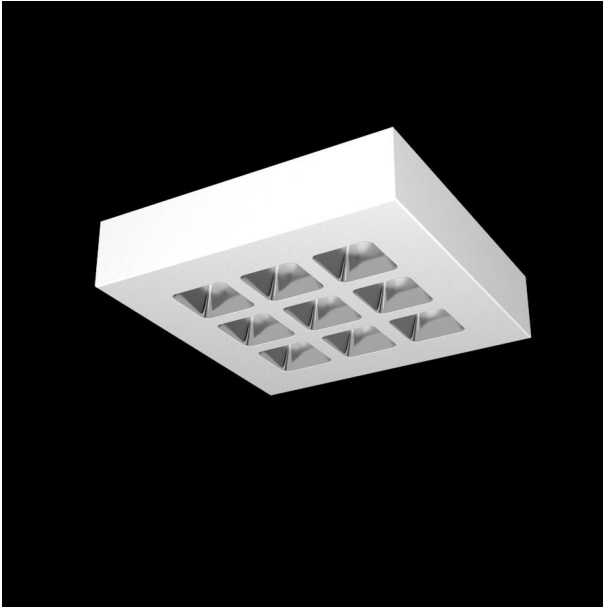

### MIREFA-ADQ-3X3 DAFWS830MRG0300

Quadratisches Anbaudownlight direkt strahlend. Leuchte aus Stahlblech, Farbe weiß (...FWS...) bzw. schwarz (...FSW...), pulverbeschichtet. Die Lichtauskopplung der LED-Mid-Power-Arrays erfolgt über quadratische Minirefektoren, Hochglanz bedampft für maximalen Sehkomfort. Breitstrahlende Lichtverteilung.

Vorschaltgerät im Gehäuse integriert.

Schutzart IP20, Schutzklasse I

Bestückung	Betriebsgerät:	Gehäusefarbe	Art-Nr.	
1XLED-M 21W	dimmbar DALI 2, DT6	weiß	SPG0330245AH	
Leuchtenlichtstrom [lm]	Leuchtenleistung [W]	Leuchteneffizienz [lm/W]	Lichtfarbe	Nennlebensdauer-LED L80/B50 25° C [h]
2880	25	115	830	50.000