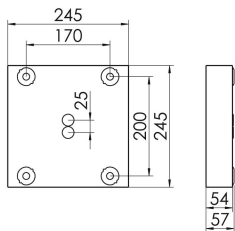

### MIREFA-ADQ-3X3 DAFWS830MRG0300

Quadratisches Anbaudownlight direkt strahlend. Leuchte aus Stahlblech, Farbe weiß (...FWS...) bzw. schwarz (...FSW...), pulverbeschichtet. Die Lichtauskopplung der LED-Mid-Power-Arrays erfolgt über quadratische Minirefektoren, Hochglanz bedampft für maximalen Sehkomfort. Breitstrahlende Lichtverteilung.

Maße [mm]					Gew. [kg]	Lichttechnische Daten		Wirkungsgrad
L	B	H	A1	A2		UGR längs	UGR quer	
245	245	57	200	170	3,5	17,8	17,8	100,0 %