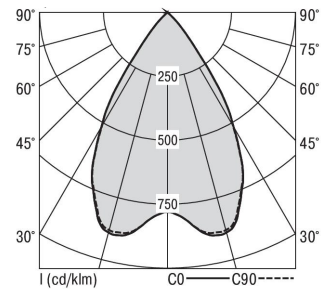

Mirefa Mirefa-EDL

MIREFA-EDL-1X6 DAFSW830MRG0250

Lineares Einbaudownlight direkt strahlend. Leuchte aus Stahlblech, Farbe weiß (...FWS...) bzw. schwarz (...FSW...), pulverbeschichtet. Einfache Montage über Federklammern. Die Lichtauskopplung der LED-Mid-Power-Arrays erfolgt über quadratische Minirefektoren, Hochglanz bedampft für maximalen Sehkomfort. Breitstrahlende Lichtverteilung.

Vorschaltgerät in externem Gehäuse.

Schutzart IP20, Schutzklasse I

Bestückung	Betriebsgerät:	Gehäusefarbe	Art-Nr.
1XLED-M 18 W	dimmbar DALI 2, DT6	schwarz	SPG0330218AQ

Leuchtenlichtstrom [lm]	Leuchtenleistung [W]	Leuchteneffizienz [lm/W]	Lichtfarbe	Nennlebensdauer-LED L80/B50 25° C [h]
2300	21	109	830	50.000

Maße [mm]										Gew. [kg]	Lichttechnische Daten		
L	L1	B	B1	H	H4	HE	BE*	LE*	UGR längs		UGR quer	Wirkungsgrad	
420	200	80	75	60	32	70	70	390	0,9	18.4	18.5	100.0 %	