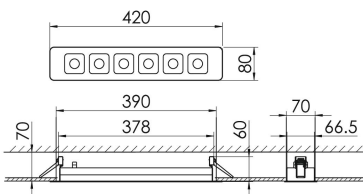

Mirefa Mirefa-EDL

MIREFA-EDL-1X6 DAFSW830MRG0250

Lineares Einbaudownlight direkt strahlend. Leuchte aus Stahlblech, Farbe weiß (...FWS...) bzw. schwarz (...FSW...), pulverbeschichtet. Einfache Montage über Federklammern. Die Lichtauskopplung der LED-Mid-Power-Arrays erfolgt über quadratische Minirefektoren, Hochglanz bedampft für maximalen Sehkomfort. Breitstrahlende Lichtverteilung.

Vorschaltgerät in externem Gehäuse.

Schutzart IP20, Schutzklasse I

Bestückung	Betriebsgerät:	Gehäusefarbe	Art-Nr.
1XLED-M 18 W	dimmbar DALI 2, DT6	schwarz	SPG0330218AQ

Leuchtenlichtstrom [lm]	Leuchtenleistung [W]	Leuchteneffizienz [lm/W]	Lichtfarbe	Nennlebensdauer-LED L80/B50 25° C [h]
2300	21	109	830	50.000

Maße [mm]										Gew. [kg]	Lichttechnische Daten		
L	L1	B	B1	H	H4	HE	BE*	LE*	UGR längs		UGR quer	Wirkungsgrad	
420	200	80	75	60	32	70	70	390	0,9	18.4	18.5	100.0 %	