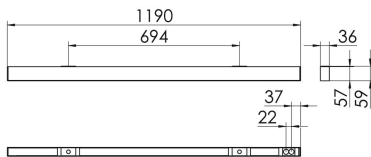

S36-Profil S36 Anbauleuchte O

S36-AD119 NDFWS830O0250

Moderne Deckenanbauleuchte direkt strahlend. Leuchte aus Aluminiumprofil, Farbe Weiß (...FWS...), Silber (...SI...) bzw. Schwarz (...FSW...), feinstrukturiert. Leuchte bestückt mit RIDI-LED-Modulen. LED-Modul für den Direktanteil unten in dem Aluminiumprofil angebracht. Abdeckung des Direktanteils durch eine Linearoptik aus opal eingefärbtem, UV-beständigem PMMA, flächenbündig integriert. LED-Modul für den Indirektanteil oben im Aluminiumprofil angebracht, abgedeckt durch eine asymmetrisch strahlende Optik. Alle elektrischen Bauteile sind in der Leuchte integriert. Farbwiedergabeindex min. Ra80, Lichtfarbe 830 (3000 Kelvin) und 840 (4000 Kelvin). Schutzart IP20, Schutzklasse I.

Bestückung	Betriebsgerät:	Gehäusefarbe	Art-Nr.
1XLED-M 19 W	schaltbar	weiß	SPG0620131AH
Leuchtenlichtstrom [lm]	Leuchtenleistung [W]	Leuchteneffizienz [lm/W]	Nennlebensdauer-LED L80/B50 25° C [h]
2376	22	108	50.000

Maße [mm]				Gew. [kg]	Lichttechnische Daten		
L	B	H	A1		UGR längs	UGR quer	Wirkungsgrad
1190	36	59	694	-	26.9	26.6	77.9 %