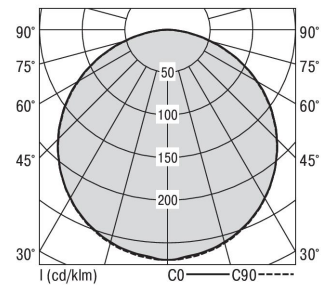

S36-Profil S36 Anbauleuchte O

S36-AD119 NDFWS830O0250

Moderne Deckenanbauleuchte direkt strahlend. Leuchte aus Aluminiumprofil, Farbe Weiß (...FWS...), Silber (...SI...) bzw. Schwarz (...FSW...), feinstrukturiert. Leuchte bestückt mit RIDI-LED-Modulen. LED-Modul für den Direktanteil unten in dem Aluminiumprofil angebracht. Abdeckung des Direktanteils durch eine Linearoptik aus opal eingefärbtem, UV-beständigem PMMA, flächenbündig integriert. LED-Modul für den Indirektanteil oben im Aluminiumprofil angebracht, abgedeckt durch eine asymmetrisch strahlende Optik. Alle elektrischen Bauteile sind in der Leuchte integriert. Farbwiedergabeindex min. Ra80, Lichtfarbe 830 (3000 Kelvin) und 840 (4000 Kelvin). Schutzart IP20, Schutzklasse I.

Bestückung	Betriebsgerät:	Gehäusefarbe	Art-Nr.
1XLED-M 19 W	schaltbar	weiß	SPG0620131AH
Leuchtenlichtstrom [lm]	Leuchtenleistung [W]	Leuchteneffizienz [lm/W]	Nennlebensdauer-LED L80/B50 25° C [h]
2376	22	108	50.000

Maße [mm]				Gew. [kg]	Lichttechnische Daten		
L	B	H	A1		UGR längs	UGR quer	Wirkungsgrad
1190	36	59	694	-	26.9	26.6	77.9 %