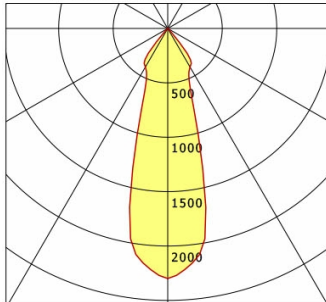

Abmessungen / Gewichte

Höhe	157 mm
Einbautiefe	155 mm
Durchmesser Lichtkopf	155 mm
Nettogewicht	1.16 kg
Bruttogewicht	1.25 kg

SCEKLP 33.3030.35

Scene 33 System - Spotlight-Insert (1xLED 36W 830/3000K 3330lm 35 °)

C0/C180 cd / 1000 lm

	C0	C90	C180	C270
0°	2299	2299	2299	2299
15°	1163	1163	1163	1163
30°	410	410	410	410
45°	22	22	22	22
60°	5	5	5	5
75°	2	2	2	2
90°	0	0	0	0
cd / 1000 lm				

Offset [m] Cone width [m] Illuminance [lx]

Offset [m]	Cone width [m]	Illuminance [lx]
3.0	1.62	850.5
6.0	3.24	212.6
9.0	4.86	94.5
12.0	6.48	53.2
15.0	8.10	34.0

η	LED
Efficiency	93 lm/W
Direct/Indirect	↓ 100% / ↑ 0%
System Power	36 W
UGR	X=4H, Y=8H
Reflection factors	70/50/20
UGR C0/C180	19.1
UGR C90/C270	19.1
CIE Flux Codes	97 99 100 100 100
Ra/CRI	> 80