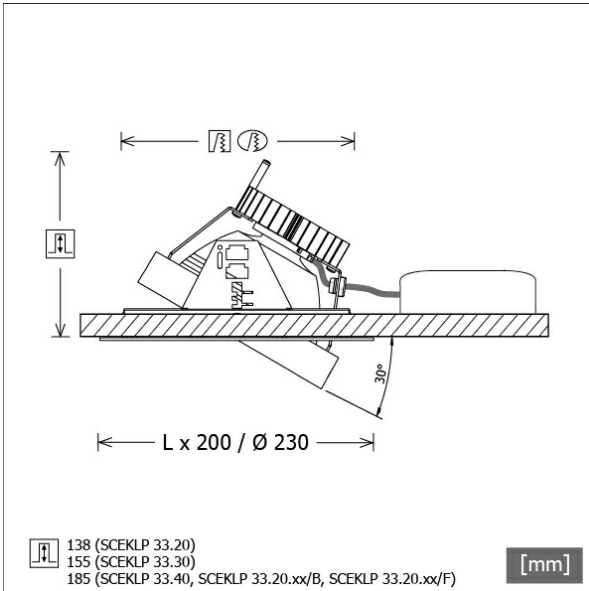

SCEKLP 33.3030.35

Farbe	Artikelnummer	EAN
schwarz	619408	4043544405876
silber	619427	4043544405883
weiß	619428	4043544405890

Beschreibung

- flexibles Einbaustrahlersystem bestehend aus Einbaurahmen, Lichtköpfen und Betriebsgeräten (Einbaurahmen separat bestellen)
- Lichtkopf 30° kardanisch schwenkbar
- hohe Wartungsfreundlichkeit
- keine UV- und Wärmestrahlung
- Wärmemanagement mit Passivkühlung (Kühlkörper aus Aluminium)
- Kardanringe aus Zinkdruckguss
- Spiegelreflektor aus Aluminium mit präziser symmetrischer Abstrahlcharakteristik für optimale Lichtausbeute und Entblendung
- Schutzglas klar
- werkzeuglose Montage in Einbaurahmen über flexible Haltefedern
- Anschluss an Betriebsgerät über Leuchtenkabel mit Mini-Clamp Steckverbindung
- Betriebsgerät (LED-Konverter) inklusive (Platzierung extern)

Standardoptionen

Sonderoptionen

Lichttechnik / Normen

Leuchtmittel	LED Spot / CRI 80 / 3000 K
EPREL Lichtquellen	851239
Lebensdauer	L90 B50 50.000 h L80 B50 100.000 h L80 B20 50.000 h
Systemleistung	36.0 W
Leuchten-Lichtstrom	3330 lm
Systemeffizienz	92.50 lm/W
Moduleffizienz	158.91 lm/W
UGR Klasse	≤19
Abstrahlwinkel	35°
Versorgungsspannung	220 - 240 V / 50 - 60 Hz
Schutzklasse	III
Schutzart	IP20

Abmessungen / Gewichte

Höhe	157 mm
Einbautiefe	155 mm
Durchmesser Lichtkopf	155 mm
Nettogewicht	1.16 kg
Bruttogewicht	1.25 kg

SCEKLP 33.3030.35

Scene 33 System - Spotlight-Insert (1xLED 36W 830/3000K 3330lm 35 °)

Offset [m]	Cone width [m]	Illuminance [lx]
3.0	1.62	850.5
6.0	3.24	212.6
9.0	4.86	94.5
12.0	6.48	53.2
15.0	8.10	34.0

η	LED
Efficiency	93 lm/W
Direct/Indirect	↓ 100% / ↑ 0%
System Power	36 W
UGR	X=4H, Y=8H
Reflection factors	70/50/20
UGR C0/C180	19.1
UGR C90/C270	19.1
CIE Flux Codes	97 99 100 100 100
Ra/CRI	> 80