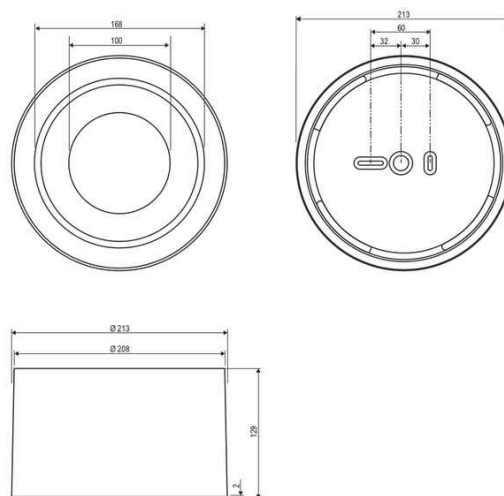

Technische Spezifikation (ETIM Klassenschlüssel: EC001744)

Schutzart (IP)	IP54	Lichtstärke [cd] (Berechnung)	3065
Schutzart (NEMA)	3	Lichtverteiler	Reflektor
Eingangsspannung [V]	200 - 240	Lichtverteilung	symmetrisch
Spannungsart	AC	Lichtfarbe	weiß
Frequenz	50/60 Hz	Reflektor	hochglänzend
Schutzklasse	I	Reflektorfarbe	Silber
Form	rund	Ausstrahlungswinkel einstellbar	nein
Außendurchmesser [mm]	213	Ausstrahlungswinkel	60
Länge [mm]	129	Ausstrahlungswinkel (Bereich)	breitstrahlend 41-80°
Max. Systemleistung [W]	25	Werkstoff des Gehäuses	Aluminium
Systemleistung einstellbar	nein	Gehäusefarbe	anthrazit
Systemleistung [W] – werkseitig	25	Oberflächenschutz	pulverbeschichtet
Systemleistung – Stufen [W]	25	Oberfläche gebürstet	nein
Lichtstrom einstellbar	Stufen	Verstellbarkeit	nicht verstellbar
Bemessungslichtstrom [lm]	2580	Werkstoff der Abdeckung	Kunststoff opal
Lichtstrom (min./max.)	2250 - 2580	Beschaffenheit der Abdeckung	opal
Lichtstrom [lm] – werkseitig	2580	Farbe der Abdeckung	weiß
Lichtstrom – Stufen (lm)	2250, 2580, 2380	Ballwurfsicher	nein
Farbtemperatur einstellbar	Stufen	Mit Betriebsgerät	ja
Farbtemperatur (min./max.)	3000 - 5700	Betriebsgerät	LED-Betriebsgerät stromgesteuert
Farbtemperatur [K] – werkseitig	5700	Austauschbares Betriebsgerät	nein
Farbtemperatur – Stufen [K]	3000, 4000, 5700	Anschlussart	Steckklemme
Geeignet für Anzahl der Lichtquellen	1	Art der Verdrahtung	Abschluss
Mit Leuchtmittel	ja	Polzahl	3
Leuchtmittel	LED nicht austauschbar	Notstromversorgung integriert	nein
Farbwiedergabeindex CRI (Bereich)	80-89	Geeignet für Aufbaumontage	ja
Bildschirmarbeitsplatztauglich nach EN 12464-1	ja	Geeignet für Deckenmontage	ja
Lichtausbeute [lm/W] (max.)	103	Geeignet für Einbaumontage	nein
Konstant-Lichtstrom-Regelung	nein	Geeignet für Pendelaufhängung	ja
Lichtaustritt	direkt		