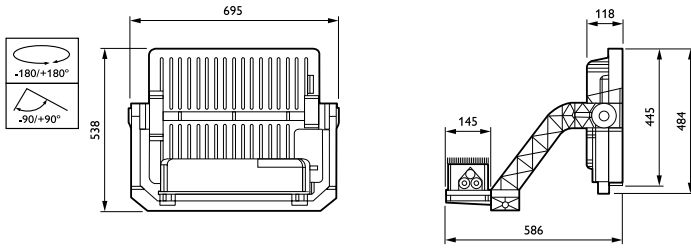

ArenaVision LED Gen 3.5

Abmessungsskizzen

ArenaVision LED gen3.5 BVP418/BVP428