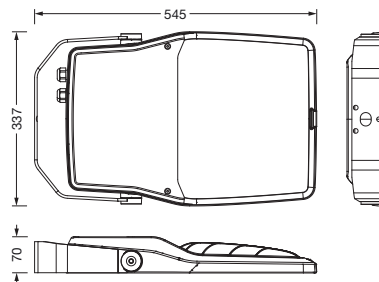

Bestückung: LED
Gew. (kg): 7,4
GTIN (EAN): 4058352655191