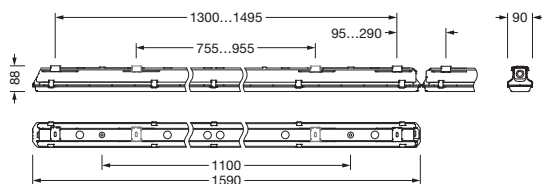

Bestell-Nr.: 51FP12MP4B0Q | **GTIN (EAN):** 4058352376485

Produktbeschreibung: Mon11,med,11850lm840,ML,PMMA

Monsun® 11, Feuchtraumleuchte, Kettenabhängiger, primäre Lichtlenkung mit Linse, primäre lichttechn. Abdeckung: Abdeckwanne, aus PMMA, Lichtaustritt: direkt strahlend, primäre Lichtcharakteristik: symmetrisch, Montageart: abgehängte Montage, Anbau, horizontale Montage, vertikale Montage, LED, Bemessungslichtstrom: 11.850lm, Lichtausbeute: 179lm/W, Lichtfarbe: 840, Farbtemperatur: 4000K, Vorschaltgerät: EVG, mit Klemme, 3polig, max. 2,5mm², Netzanschluss: 220..240V, AC, 50/60Hz, Bemessungsleistung: 66W, Leuchtgehäuse, aus Polyester, glasfaserverstärkt, unbehandelt, hellgrau, Länge: 1.590mm, Breite: 90mm, Höhe: 88mm, Abdeckwanne-Verschluss, aus Edelstahl (V2A), Deckenmontage-Element, aus Edelstahl (V2A), Kettenabhängiger, aus Edelstahl (V2A), Schutzart (gesamt): IP66, Schutzklasse (gesamt): SK I (Schutzerdung), Prüfzeichen: CE, ENEC, VDE, UKCA, Schutzzeichen: D, Schlagfestigkeit: IK04, zul. Betriebsumgebungstemperatur: -35..+35°C, Norm: EN 50419, EN 60598-2-1, keine direkte Beschneigung, keine direkte Sonnenbestrahlung, kein direkter Regen, für Innen- oder überdachte Außenmontage, entspricht den Anforderungen von IFS (International Featured Standards) für Sicherheit und Qualität in der Lebensmittelindustrie, für Nutztierhaltung (Ammoniak getestet): für Einsatz in Kuh-, Schweine- und Pferdeställen, etc. (nicht für den Einsatz in Geflügelställen), UT max bei Nutztierhaltung = 40°C, Verpackungseinheit: 1 Stück

Bestückung: LED
Gew. (kg): 2,5
GTIN (EAN): 4058352376485