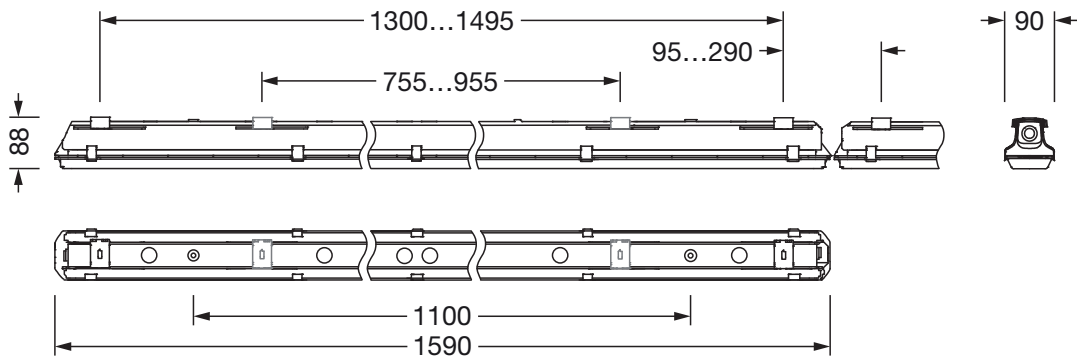

Bestell-Nr.: 51FP12MP4B0Q | GTIN (EAN): 4058352376485

Maße: Mon11,med,11850lm840,ML,PMMA