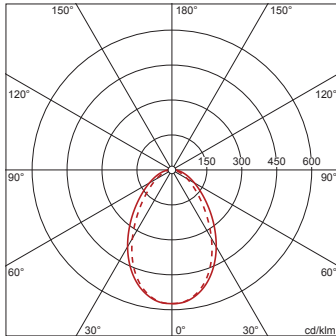

Abmessung, Gewicht

- Länge: 1590mm
- Breite: 90mm
- Höhe: 88mm
- Gewicht: 2,5kg

Lebensdauer

- Bemessungslebensdauer: 50000h (L90/B50) bei UT = 25°C, 70000h (L80/B50) bei UT = 35°C

Bestell-Nr.: 51FP12MP4B0Q | GTIN (EAN): 4058352376485

ϕ_{\downarrow} 97% ϕ_{\uparrow} 3%

Leuchtdichten (cd/m²)

	C 0/180	C 90/270
L ₈₀	7569	7118
L ₇₀	10220	10106
L ₆₅	11699	11355

UGR 24,5 23

X 4H Y 8H ρ 70/50/20 S 0,25H