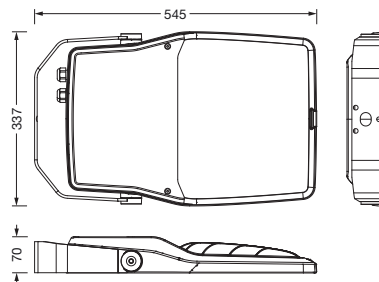

Bestückung: LED
Gew. (kg): 7,4
GTIN (EAN): 4058352655634