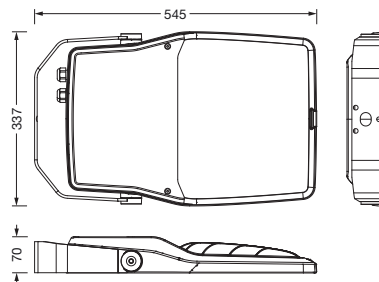

Bestückung: LED
Gew. (kg): 7,4
GTIN (EAN): 4058352656174