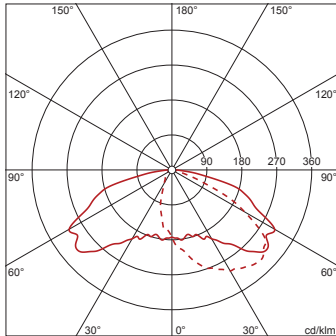

Bestückung:

- Leuchtmittel: mit High Power LED, LED
- Bemessungslichtstrom: 3380lm
- Lichtausbeute: 144lm/W
- Farbtemperatur: 4000K
- Farbwiedergabeindex: CRI > 70
- Lichtfarbe: 740
- SDCM (Standard Deviation of Colour Matching): MacAdam ≤ 5 SDCM (initial)
- Bemessungsleistung Beginn Lebensdauer: 23
- Bemessungsleistung Ende Lebensdauer: 24
- Bemessungsleistung bei 50% Lichtstrom: 12

$A_w = 0,15 \text{ m}^2$

Bestell-Nr.: 5XA1563K1B208 | **GTIN (EAN):** 4058352168028

Planungsdaten: GrGlocke,ST1.2a,LED3380lm740,Plus,eisd

5XA1563K1B208: 1x LED

4058352168028

5XA1563K1B208

LED 4000 K | CRI \geq 70 ϕ_{W} 3380 lm