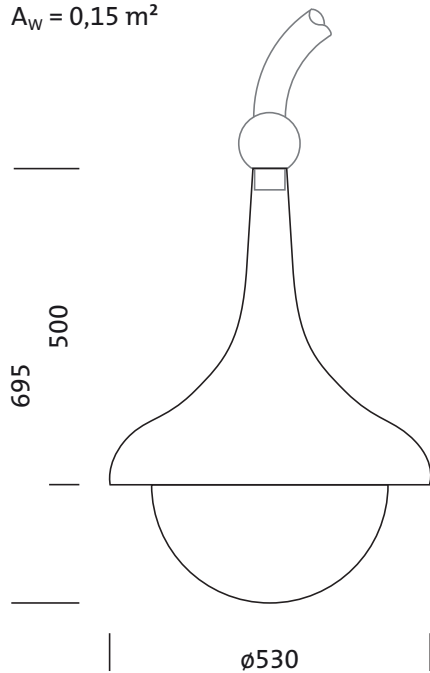

Bestückung:

- Leuchtmittel: mit High Power LED, LED
- Bemessungslichtstrom: 3380lm
- Lichtausbeute: 144lm/W
- Farbtemperatur: 4000K
- Farbwiedergabeindex: CRI > 70
- Lichtfarbe: 740
- SDCM (Standard Deviation of Colour Matching): MacAdam ≤ 5 SDCM (initial)
- Bemessungsleistung Beginn Lebensdauer: 23
- Bemessungsleistung Ende Lebensdauer: 24
- Bemessungsleistung bei 50% Lichtstrom: 12

Montage

- Montageart, Montageort: abgehängte Montage, am Bogen

Elektrischer Anschluss

- Nennspannung: 220..240V, 50/60Hz, AC
- Stoßspannungsfestigkeit: 6kV 1,2/50µs

Abmessung, Gewicht

- Durchmesser: 530mm
- Höhe: 695mm
- Gewicht: 7,8kg

Lichtemission

- Lichtemission: < 3%

Lebensdauer

- Bemessungslebensdauer: 80000h (L96/B10) bei UT = 25°C

Bestell-Nr.: 5XA1563K1B208 | **GTIN (EAN):** 4058352168028

Maße: GrGlocke,ST1.2a,LED3380lm740,Plus,eisd

$A_w = 0,15 \text{ m}^2$

Bestell-Nr.: 5XA1563K1B208 | **GTIN (EAN):** 4058352168028

Planungsdaten: GrGlocke,ST1.2a,LED3380lm740,Plus,eisd

5XA1563K1B208: 1x LED

4058352168028

5XA1563K1B208

LED 4000 K | CRI \geq 70 ϕ_{W} 3380 lm