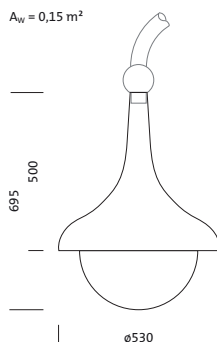

Bestell-Nr.: 5XA1563K1B208 | **GTIN (EAN):** 4058352168028

Produktbeschreibung: GrGlocke,ST1.2a,LED3380lm740,Plus,eisd

Große Glocke, Mastleuchte, primäre Lichtlenkung mit 3-Zonen Facetten-Reflektor, aus Kunststoff, Silber beschichtet, primäre lichttechn. Abdeckung: Abdeckwanne, aus PMMA, eisdekor, Lichtverteilung: ST1.2a, Lichtaustritt: direkt strahlend, primäre Lichtcharakteristik: asymmetrisch, Montageart: abgehängte Montage, LED, High Power LED, Bemessungslichtstrom: 3.380lm, Lichtausbeute: 144lm/W, Lichtfarbe: 740, Farbtemperatur: 4000K, Vorschaltgerät: EVG Plus, Steuerung: flexible Lichtstromparametrierung, zeitabhängige Lichtstromsteuerung, Konstantlichtstrom-Steuerung, digitale Kommunikationsschnittstelle, Leistungsreduzierung, elektronische Leistungsreduzierung, Netzanschluss: 220..240V, AC, 50/60Hz, Beginn der Lebensdauer: 23W, Ende der Lebensdauer: 24W, Reduzierung: 12W, Leuchtgehäuse, glockenförmig, aus Polyester, glasfaserverstärkt, lackiert, Siteco® eisenglimmer (DB 702S), Durchmesser: 530mm, Höhe: 695mm, Schutzart (gesamt): IP54, Schutzklasse (gesamt): SK II (Schutzisoliert), Prüfzeichen: CE, ENEC, VDE, Schlagfestigkeit: IK08, normgerechte Platz- und Straßenbeleuchtung, Verpackungseinheit: 1 Stück

Bestückung: LED
Gew. (kg): 7,8
GTIN (EAN): 4058352168028