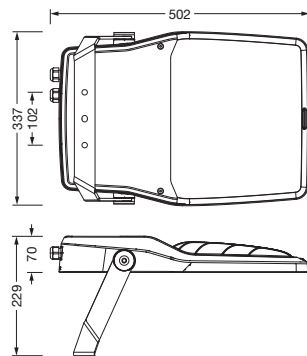

Bestückung: LED
Gew. (kg): 7,2
GTIN (EAN): 4058352655672