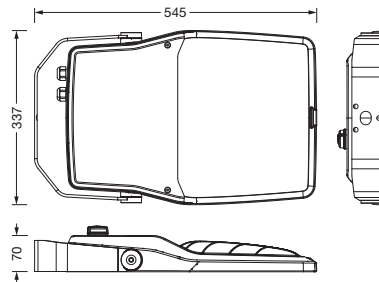

**Bestell-Nr.:** 5XA7775D2D3A | **GTIN (EAN):** 4058352657331

**Produktbeschreibung:** FL21mn,PL52,17840lm730,Zhaga,Mastbü

Floodlight FL 21 mini, Fluter, primäre Lichtlenkung mit Linse, aus PMMA, primäre lichttechn. Abdeckung: Schutzscheibe, aus Einscheiben-Sicherheitsglas, klar, Lichtverteilung: PL52, Lichtaustritt: direkt strahlend, Montageart: Anbau, LED, High Power LED, Bemessungslichtstrom: 17.840lm, Lichtausbeute: 125lm/W, Lichtfarbe: 730, Farbtemperatur: 3000K, Vorschaltgerät: Smart Interface (Zhaga), Steuerung: flexible Lichtstromparametrierung, zeitabhängige Lichtstromsteuerung, Konstantlichtstrom-Steuerung, Überhitzungsschutz, Voreinstellung: Dimmkennlinie logarithmisch, mit Klemme, 6polig, Netzanschluss: 220..240V, AC, 50/60Hz, Beginn der Lebensdauer: 143W, Ende der Lebensdauer: 151W, Reduzierung: 63W, Leuchtgehäuse, aus Aluminium-Druckguss, pulverbeschichtet, SITECO eisenglimmer (DB 702S), Korrosivitätskategorie C5 mid gemäß DIN EN ISO 12944, schwimmbadtauglich, chlorbeständig, Dichtung zerstörungsfrei tauschbar, Mastflansch bitte zusätzlich bestellen, Mastbügel, aus Stahl, verzinkt, pulverbeschichtet, SITECO eisenglimmer (DB 702S), Smart Interface oben, Schutzart (gesamt): IP66, Schutzklasse (gesamt): SK II (Schutzisoliert), Prüfzeichen: CE, ENEC, VDE, Schutzzeichen: D, Schlagfestigkeit: IK08, zul. Betriebsumgebungstemperatur: -40..+40°C, zul. Betriebsumgebungstemperatur für Außenanwendungen: -40..+50°C, Norm: DIN EN 12944, LABS-Konformität geprüft gemäß VDMA 24364:2018-05, Verpackungseinheit: 1 Stück

Bestückung: LED  
 Gew. (kg): 7,4  
 GTIN (EAN): 4058352657331

**Bestell-Nr.:** 5XA7775D2D3A | **GTIN (EAN):** 4058352657331

**Technische Detailbeschreibung:** FL21mn,PL52,17840lm730,Zhaga,Mastbü

#### Abmessung, Gewicht

- Gewicht: 7,4kg