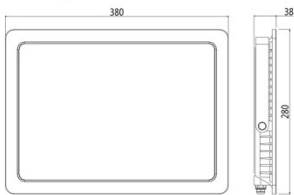

LED Flutlichtstrahler Grau 2.0 100W 11000lm 6500K

Artikelnummer 145720

BAI LED Flutlichtstrahler Grau 100W 6500K 11000lm 230-240V IP65 IK08 Grau 110° 0.5m LED Floodlight / Scheinwerfer

Das Flutlicht 2.0 mit kompaktes Gehäuse und hohe Effizienz wird auch Scheinwerfer, Strahler oder Baulampe genannt. Die LED-Version verbraucht wenig Strom und hält eine lange Zeit, so dass sie haltbarer sind als die traditionellen Vorläufer. Kann an Wand und Decke montiert werden. Das Gehäuse besteht aus Aluminiumguss. Kommt mit 50cm Anschlusskabel. Geeignet für Betriebstemperaturen von -35°C bis +45°C. Bitte beachten Sie die Spezifikationen und den Garantienachweis für die Installation.