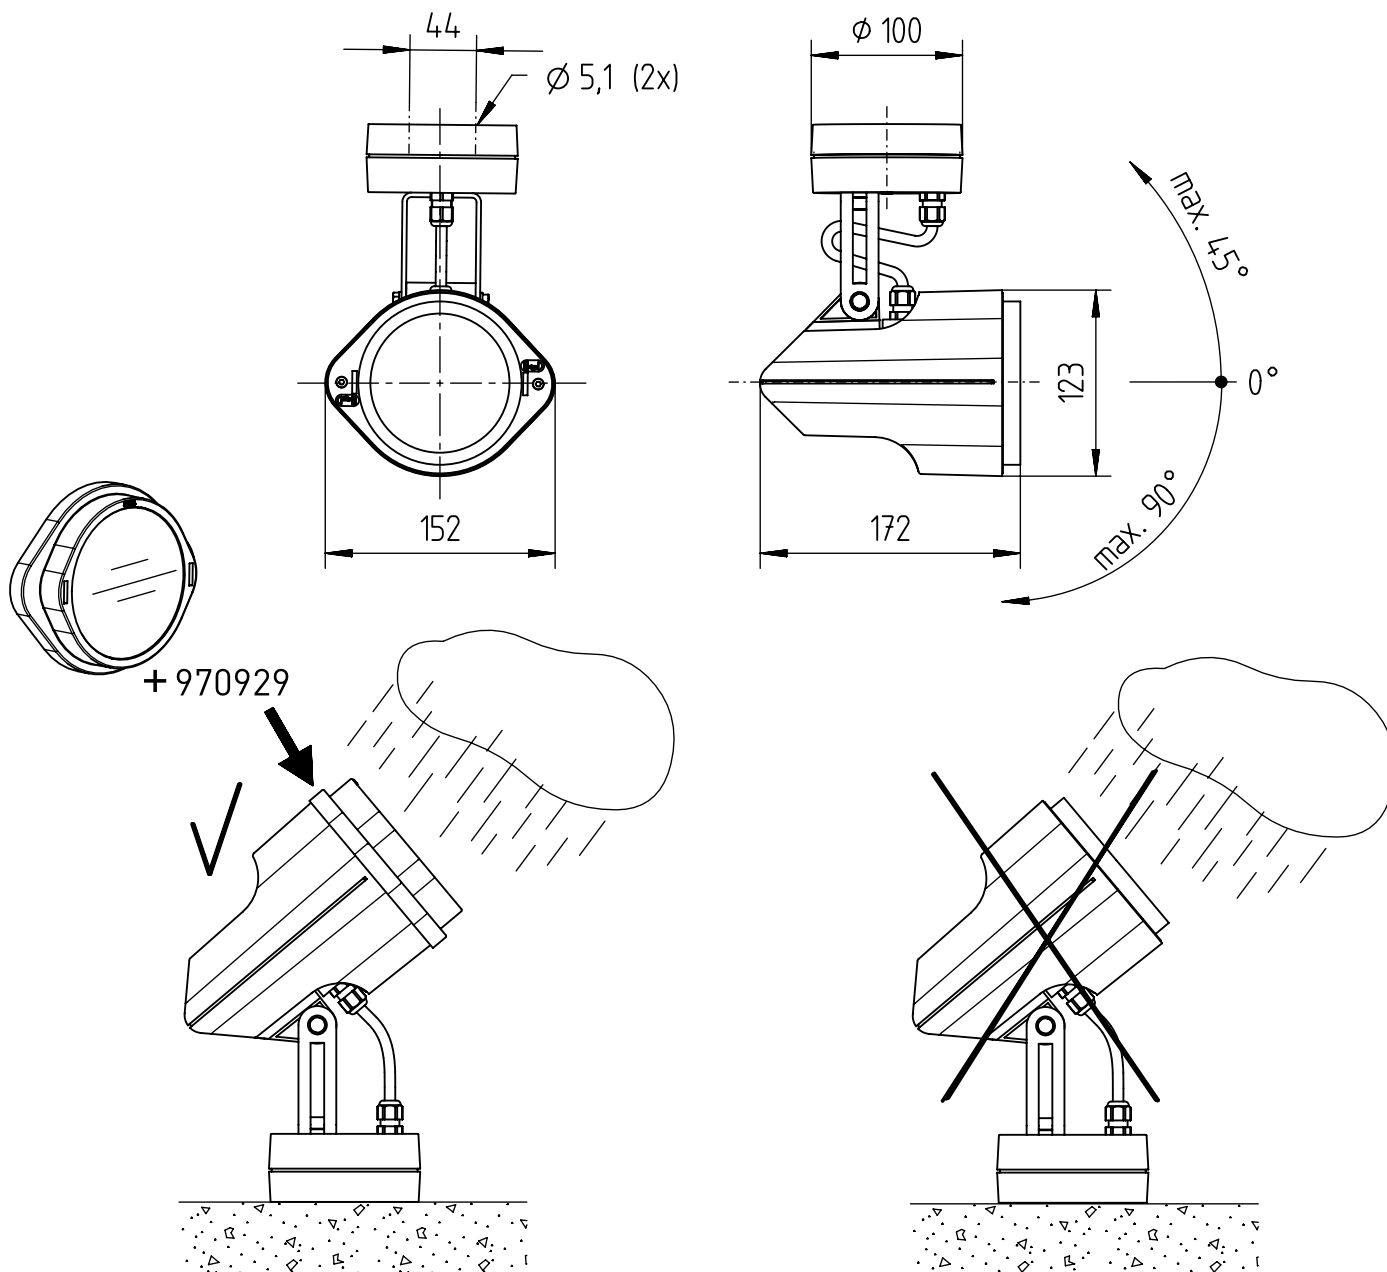

„Die enthaltenen Leuchtmittel dürfen nur durch den Hersteller, seinem Servicevertreter oder einer vergleichbaren Fachkraft gewechselt werden.“
„The light source contained in this luminaire shall only be replaced by the manufacturer or his service agent or a similar qualified person.“

* „Auch zur Verwendung in einer Umgebung, in der eine Ablagerung von nicht leitfähigem Staub auf der Leuchte zu erwarten ist.“
„Also for use in environments where an accumulation of non-conductive dust on the luminaire may be expected.“

NORKA

Norddeutsche Kunststoff-
und Elektrogesellschaft
Stäcker mbH & Co. KG

Lichttechnische Spezialfabrik

Kontakt
Weidestraße 122a
D-22083 Hamburg
Germany

Tel.: +49 40 513009-0
Fax: +49 40 513009-28
info@norka.com
www.norka.com