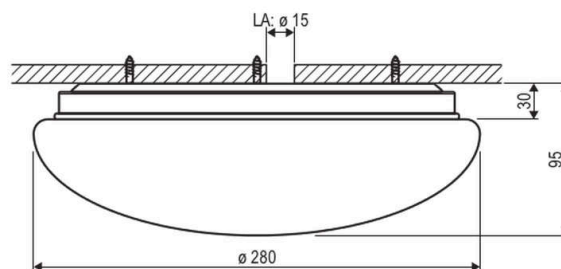

## Artikelbeschreibung

LED Anbaupanel ■ rund ■ weiß ■ IP54 ■  
 220-240 V/AC + 200-280 V/DC ■ 12 W ■  
 3000, 4000, 6000 K ■ 924, 1100, 1020 lm

LED Anbauleuchte für verschiedene Anwendungsbereiche, wie z. B. flächendeckende, aber auch effektvolle Beleuchtungen in Flur, Wohnzimmer, Büro, Badezimmer und vieles mehr. Durch die gegebene Schutzart kann die Leuchte auch im geschützten Außenbereich eingesetzt werden. Die Leuchte besitzt einen komplett am Rand umlaufenden LED-Strip, wodurch trotz der hohen Lichtausbeute kein Blendeffekt entsteht. Außerdem wird durch den großflächigen Lichtaustritt eine sehr homogene Ausleuchtung des Raumes erreicht. Die Leuchte kann ebenfalls mit einer Eingangsspannung von 200-280V/DC betrieben werden. Mittels Schalter kann eine von drei möglichen Farbtemperaturen eingestellt werden. Die möglichen Farbtemperaturen und daraus resultierenden Lumen sind: 3000K (924lm), 4000K (1100lm) und 6000K (1020lm).