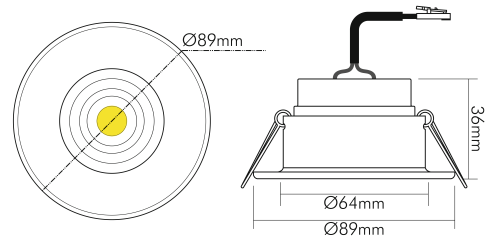

DATENBLATT

5068 ECO Flat blendfrei 7,5W BIO w-m 927 38° 350mA

LED Downlight 5068 ECO Flat BIO blendfrei, COB LED

Artikelnummer	1857006033
GTIN	4044538073545

LICHTTECHNISCHE EIGENSCHAFTEN

Farbtemperatur	2700 K
Gesamtlichtstrom	490 lm
Ausstrahlwinkel	38 °
Farbabstand (MacAdam)	3 SDCM
Farbwiedergabeindex Ra	96
Farbwiedergabeindex R9	98
Spitzen-Lichtstärke	1160 cd
Lichtverteiler	Diffusorlinse/-optik/-panel
L80B10 - Lebensdauer bei 25 °C	50000 h
L70B50 - Lebensdauer bei 25 °C	50000 h
Ausfallrate bei mittl. Nutzungsdauer von 50.000 h bei 25 °C Umgebungstemperatur	10 %
Gesamtlichtstrom einstellbar	nein
Farbtemperatur einstellbar	nein
Lichtquelle austauschbar	nein
Linse	optische Linse
Lichtkegel	mediumstrahlend 21-40°

ELEKTRISCHE EIGENSCHAFTEN

Art des Betriebsgerätes	LED Betriebsgerät stromgesteuert
Lampenleistung	7,5 W

Stand
06.12.2025
23:10:39