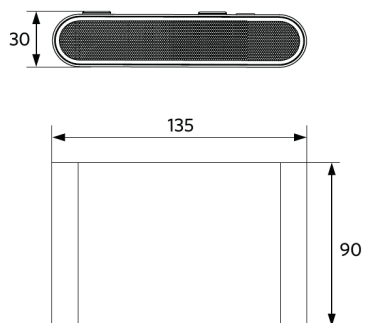

Artikel		Verpackung				
Artikel-nummer	Artikelbeschreibung	EU HS Code	Abmessungen (mm) (LxBxH)	Bruttogewicht (kg)	EAN	Stück/Karton
715000006300	LEDWall-Lucia-E Re135-6W-830-BL	94054239	160x125x60	0,77	6931783002940	1

5 JAHRE GARANTIE

Produktmaße (mm)

LEDWall-Lucia-E Re135-6W

Lichttechnische Daten