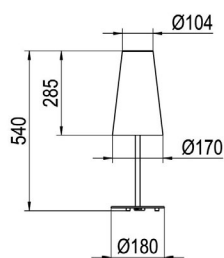

Die Ida Tischleuchte mit stoffumspannten Schirm in rot, grau oder beige passt nahezu überall hin. Das Leuchtengestell aus pulverbeschichtetem Stahlblech ist in dunkelgrau oder hellgrau verfügbar.

- Schalter
- Transparente Zuleitung

## IDA-TL-E27-DUNKELGRAU

0205120

### Maße [mm]

H	D
318	180

**Kategorie** Tischleuchten

**Bestückung** 1xE27 MAx. 60 W

**SCHUTZART IP 20**

**Betriebsgerät:** ohne VG