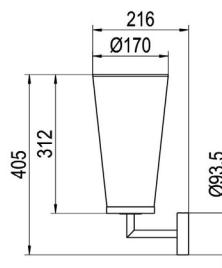

Schlicht und doch wohnlich bringt sich die Ida Wandleuchte mit ihrem Stoffschirm ein. Der Leuchtschirm ist in den Farben rot, beige und grau erhältlich, die Wandbefestigung in hellgrau oder dunkelgrau.

Das Leuchtengestell ist aus pulverbeschichtetem Stahlblech und wird wahlweise nach oben bzw. nach unten gerichtet montiert.

Leuchtengestell und -schirm sind separat zu bestellen.

IDA-WL-E27-HELLGRAU

0205127

Maße [mm]

L	D
185	108

Kategorie Wand- und Deckenleuchten

Bestückung 1xE27 MAX. 60 W

SCHUTZART IP 20

Betriebsgerät: ohne VG