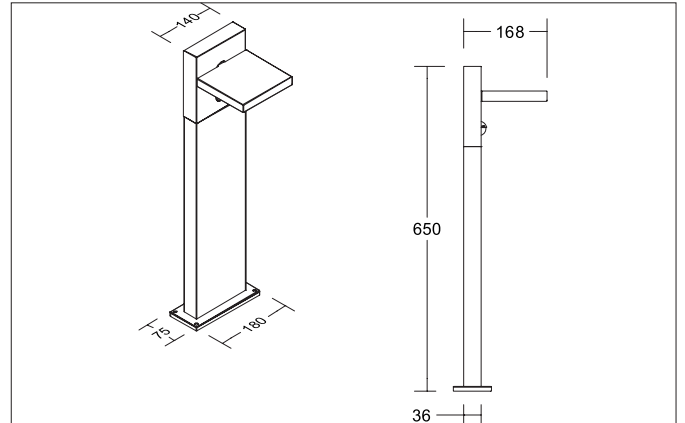

APORIA LED-Pollerleuchte, IP54, Höhe 650 mm, schaltbar
Artikel-Nr. 65132103

Ausschreibungstext

Rechteckige LED-Pollerleuchte, IP54, Höhe 650 mm, schaltbar, Leuchtenlänge 168 mm, Leuchtenbreite 140 mm, Höhe 650 mm Gewicht 2,980 kg, , Bemessungslichtstrom 700 lm, Bemessungsleistung 1 x 14 W, Lichtfarbe warmweiß bis warmweiß, ähnlichste Farbtemperatur (CCT) 3.000 - 3.000 K, allgemeiner Farbwiedergabeindex CRI > 80, Gehäusewerkstoff: Aluminium / Kunststoff, Farbe: strukturgraphit, zulässige Umgebungstemperatur (ta): -20 °C - +25 °C, Schutzklasse (EN 61140): I, Schutzart (DIN EN 60529): IP54. Mit elektronischem Betriebsgerät, schaltbar.

APORIA LED-Pollerleuchte, IP54, Höhe 650 mm, schaltbar

Artikel-Nr. 65132103

Artikeldaten	
Artikel-Nr.	65132103
GTIN	4251433982890
Serienname	APORIA
Kurzbeschreibung	LED-Pollerleuchte, IP54, Höhe 650 mm, schaltbar
Material	Aluminium / Kunststoff
Farbe	graphit
Ausführung der Oberfläche	struktur
Form	rechteckig
Länge	168 mm
Breite	140 mm
Aufbauhöhe	650 mm
Lieferumfang	inkl. Konverter zum Anschluss an 230 V-Netzspannung, schaltbar, mit Bewegungsmelder und Dämmerungsschalter
Nettogewicht	2,980 kg
Konformität	CE, UKCA

Montagetechnik	
Montageart	Anbaumontage
Montageort	Bodenmontage
Verstellbarkeit	schwenkbar
Drehwinkel	60°
Weitere Hinweise	Outdoor

APORIA LED-Pollerleuchte, IP54, Höhe 650 mm, schaltbar

Artikel-Nr. 65132103