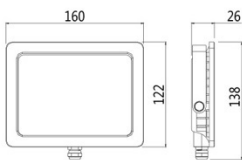

LED Floodlight Grey 2.0 30W 3000lm 3000K

Artikelnummer: 145500

BAI LED Schijnwerper 2.0 30W 3000lm 3000K 220V-240V IP65 IK08 Alu behuizing grijs 110° 0.5m kabel LED Floodlight/Bouwlamp

De Floodlight 2.0 met een compacte behuizing en hoge efficiëntie wordt ook wel schijnwerper, straler of bouwlamp genoemd. De Led versie verbruikt weinig stroom en gaat lang mee zodat ze duurzamer zijn dan de traditionele voorlopers. Kan zowel tegen muur als plafond worden gemonteerd. De behuizing is van gegoten aluminium. Wordt geleverd met 50cm aansluitkabel. Geschikt voor omgevingstemperatuur van -35°C tot +45°C. Raadpleeg specificaties en garantiebewijs voor installatie.