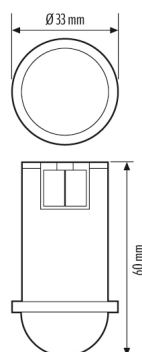

### Produktbeschreibung

Kompletter DALI Bewegungsmelder mit Linsenmaske und mit Regenschutzhülle für Pollerleuchten ALVA BL MD DALI Ø 170 mm

#### GEHÄUSE

Abmessungen	Höhe/Tiefe 60 mm, Ø 33 mm
Gewicht	30 g

### Maßzeichnung