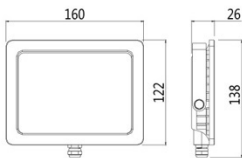

LED Flutlichtstrahler Grau 2.0 20W 2100lm 3000K

Artikelnummer 145498

BAI LED Flutlichtstrahler 2.0 20W 2100lm 3000K 220V-240V IP65 IK08 Alu Gehäuse Grau 110° 0.5M Kabel LED Floodlight / Scheinwerfer

Das Flutlicht 2.0 mit kompaktes Gehäuse und hohe Effizienz wird auch Scheinwerfer, Strahler oder Baulampe genannt. Die LED-Version verbraucht wenig Strom und hält eine lange Zeit, so dass sie haltbarer sind als die traditionellen Vorläufer. Kann an Wand und Decke montiert werden. Das Gehäuse besteht aus Aluminiumguss. Kommt mit 50cm Anschlusskabel. Geeignet für Betriebstemperaturen von -35°C bis +45°C. Bitte beachten Sie die Spezifikationen und den Garantienachweis für die Installation.