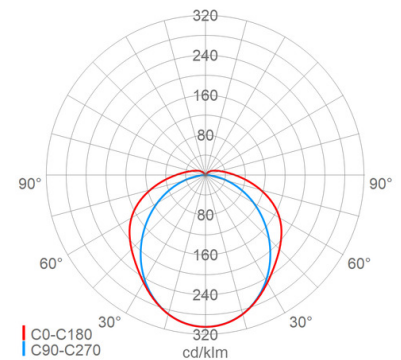

Einsatzbereiche

- feuchte, nasse, staubige Räume und überdachte Außenbereiche in Handwerk, Handel, Gewerbe, Industrie etc.
- Betriebe, die aus Gründen maximaler Standardisierung und wirtschaftlicher Lagerhaltung eine Universalleuchte mit variabel einstellbarem Lichtstrom verwenden wollen, bzw. bei einer Nutzungsänderung von Räumlichkeiten mit geänderten Anforderungen an das Beleuchtungsniveau flexibel sein wollen
- Lebensmittelbereiche bzw. lebensmittelverarbeitende Betriebe sowie Zulieferbetriebe der Lebensmittelindustrie, die unter die Bestimmungen des IFS, BRC bzw. HACCP fallen oder vergleichbar strengen Anforderungen unterliegen (z. B. Herstellung von Lebensmittelverpackungen). Die Leuchte ist nicht geeignet für die Reinigung mit Reinigungs- und Desinfektionsmitteln sowie für die Reinigung mit Hilfe von Hochdruckreinigern