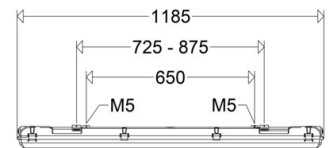

Allgemeine Produktvorteile

- universell einsetzbar durch variable Lichtstromeinstellung nach Bedarf
- 4-stufige Einstellung des Lichtstroms
- einfache und schnelle Einstellung vor Ort
- nachträglich jederzeit änderbar, z.B. bei Nutzungsänderung der Räumlichkeiten mit geänderten Anforderungen an das Beleuchtungsniveau
- Leuchten halten die Anforderungen des IFS/BRC/VDMA ein und können ohne Einschränkung in Betrieben, die das HACCP-Konzept erfüllen müssen, eingesetzt werden
- Qualitätsleuchte mit hochwertigen Komponenten namhafter Hersteller
- splitterfreie PC-Abschlusswanne mit sehr hoher Schlagfestigkeit
- homogene Ausleuchtung durch satinierter Leuchtenwanne
- angenehme Lichtwahrnehmung, hervorragende Blendungsbegrenzung
- Verschlussklammern aus Edelstahl
- variable Kabeleinführung stirn-, längs- und oberseitig
- Schnellmontagesystem FastFix mit Halteklammern aus Edelstahl für variable Befestigungsabstände ohne Öffnen der Leuchte
- nachhaltig, Komponenten austauschbar