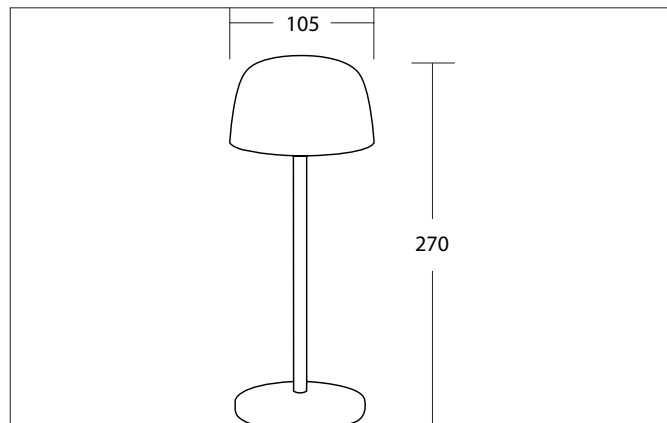

ROSS LED-Akkutischleuchte, Touchdim, IP54, Höhe 270 mm
Artikel-Nr. 65401183

Ausschreibungstext
LED-Akkutischleuchte, Touchdim, IP54, Höhe 270 mm, , Leuchtenbreite 105 mm, Höhe 270 mm Gewicht 0,746 kg, , Bemessungslichtstrom 150 lm, Bemessungsleistung 1 x 2,2 W, allgemeiner Farbwiedergabeindex CRI > 80, Gehäusewerkstoff: Aluminiumdruckguss / Kunststoff, Farbe: schwarz, zulässige Umgebungstemperatur (ta): -20 °C - +25 °C, Schutzklasse (EN 61140): III, Schutzart (DIN EN 60529): IP54. Mit elektronischem Betriebsgerät, sonstige dimmbar.

Artikeldaten	
Artikel-Nr.	65401183
GTIN	4255752507772
Serienname	ROSS
Kurzbeschreibung	LED-Akkutischleuchte, Touchdim, IP54, Höhe 270 mm
Material	Aluminiumdruckguss / Kunststoff
Farbe	schwarz
Ausführung der Oberfläche	struktur
Breite	105 mm
Aufbauhöhe	270 mm
Lieferumfang	inkl. USB-C Ladekabel - 1 x 3.600 mA Lithium Batterie. - Ladezeit: 4,5 Std. - maximale Leuchtendauer: 7,5 Std.
Nettogewicht	0,746 kg
Konformität	CE, UKCA

ROSS LED-Akkutischleuchte, Touchdim, IP54, Höhe 270 mm
Artikel-Nr. 65401183

Lichttechnik	
Farbtemperatur	3.000 K
Lichtfarbe	weiß
Lichtaustritt	direkt
Lichtstrom	150 lm
Systemeffizienz	31 lm/W
Farbwiedergabe	CRI > 80
Farbtemperatur einstellbar	Nein

Montagetechnik	
Montageart	Anbaumontage
Montageort	Tischmontage
Geeignet für Durchgangsverdrahtung	Nein

Logistische Daten	
Bruttogewicht	0,746 kg
Länge Verpackung	145 mm
Breite Verpackung	145 mm
Höhe Verpackung	335 mm
Entsorgung am Ende der Lebensdauer	Das Produkt darf nicht mit dem Hausmüll entsorgt werden. Sie sind verpflichtet, solche Elektro-Altgeräte separat zu entsorgen. Informieren Sie sich bitte bei Ihrer Kommune über die Möglichkeiten der geregelten Entsorgung. Mit der getrennten Entsorgung führen Sie die Altgeräte dem Recycling oder anderen Formen der Wiederverwertung zu. Sie helfen damit zu vermeiden, dass u. U. belastende Stoffe in die Umwelt gelangen.