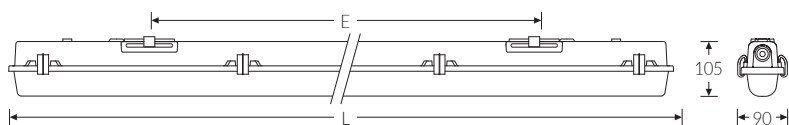

PAC-D für 1x LEDtube 1200 | Artikelnummer 60715520

Abbildung ähnlich

Feuchtraumwanneleuchte für LED-Röhre. Kurzschlusschutz dank eingebauter Feinsicherung. Leuchtenunterteil aus glasfaserverstärktem Polyester, hellgrau, schwer entflammbar. Wanne aus UV-beständigem Polymethylmethacrylat (PMMA), gepulvt. Wannverschluss aus Edelstahl. Multifunktionale Schnellmontage mit Befestigungsklammer aus Edelstahl (Leuchte einklipsbar). Ausrichten der Leuchte durch den variablen Verschieberegion um 60 mm.

Montageart und Anwendungsbereich

Mit Klammer an Decke oder Wand (senkrecht oder waagrecht), Gependelt mit Befestigungsklammer und Bügel, Tragschiene TRA für den Einsatz im Innenbereich und überdachten Außenbereich

- Grundbeleuchtung

Technische Daten

Artikelnummer	60715520
GTIN (EAN)	4053995076624
Bestellbezeichnung	PAC-D f. 1x LEDtube 1200
Lichtquelle	LEDtube
Fassung / Sockel	G13 / T8 (T26)
Anzahl Leuchtmittel	1
Dimmbarkeit	nicht dimmbar
Netzspannung	230V/50Hz
Spannungsart	AC
Leuchtenbetriebswirkungsgrad	96 %
Lichtoptik	Wanne aus UV-beständigem Polymethylmethacrylat (PMMA)
Anschlussart	3-polige Anschlussklemme mit Schraubkontakt
Gehäuse	Gehäuse aus schwer entflammbarem, glasfaserverstärktem Polyester (GRP)
Kabeleinführung (Position)	stirnseitig

PAC-D für 1x LEDtube 1200 | Artikelnummer 60715520

Prüfungen	
Zertifiziert für den Lebensmittelbereich (HACCP)	Ja
Maße und Gewichte	
Länge (L)	1270 mm
Breite (B)	90 mm
Höhe (H)	105 mm
Befestigungsabstand (E1)	880 mm
Befestigungsabstand (E2) Schiebesitz, Befestigungsklammer	760 mm
Schutzart Hinweis	Die Schutzart wird werksseitig nur bei Befestigung mit beigelegter Befestigungsklammer gewährleistet
Bruttogewicht (incl. Verpackung)	2,4 Kg
Nettogewicht	2,2 Kg
Inhalts- / Verpackungsmenge	1 Stück
Paletteneinheit	120 Stück