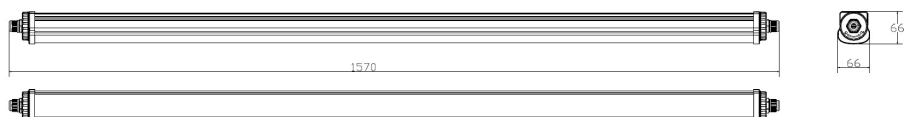

Allgemeine Informationen

Größe	1570 x 65,6 x 65,6 mm	Produktfarbe	Weiss
Ausschnittsgröße	-	Material der Abdeckung	Polycarbonat
Montageart	Oberfläche	Treiber	Integriert
Verwendung	Innen	Schutzklasse	Klasse I
Lichtstrom	4400/7000 lm	Dimmbar	Ja
Gehäusematerial	Polycarbonat	Glühdrahttest	850°C
Schwenkbar	Nein	Austauschbare Lichtquelle	Nein
Betriebstemp	- 20°C - + 40°C	Gewicht	1160 g

Ergänzende Daten

Verbindungstyp	3-poliger Stecker	Bemessungsfrequenz (Hz)	50/60
Nenneingangsspannung (V)	220-240	Einschaltstrom (A)	-
Nennstromstärke (A)	0,22 A	Photobiologisches Risiko	RG0
Leistungsfaktor	0,9	Flicker Index (PstLM)	<1
Klirrfaktor (THD)	<20%	Stroboskopischer Effekt (SVM)	<0,4
		Lichtstromtoleranz	10%

Maßzeichnung (mm)