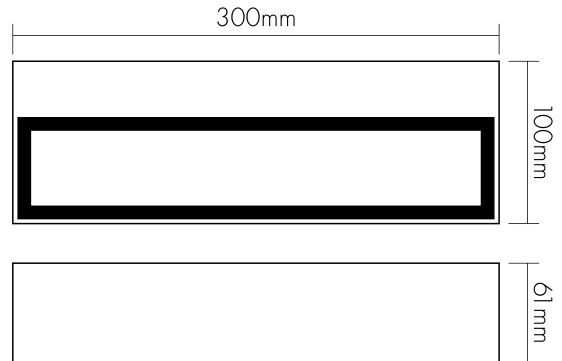

WL-RE300 up/down IP65 weiss-m. 2x7,5W SCCT 115°

LED-Außenwandleuchte

Artikelnummer	7103001047
GTIN	4044538077826

LICHTTECHNISCHE EIGENSCHAFTEN

Farbtemperatur	3000 K
Farbtemperatur 2	4000 K
Lichtfarbe	neutralweiß, warmweiß
LED Effizienz [System]	68 lm/W
Gesamtlichtstrom 2 bei 4000 K	1020 lm
Gesamtlichtstrom bei 3000 K	950 lm
Ausstrahlwinkel	115 °
Farbabstand (MacAdam)	3 SDCM
Farbwiedergabeindex Ra	80
L80B10 - Lebensdauer bei 25 °C	50000 h
Lichtstromerhalt bei mittl. Nutzungsdauer 50.000 h bei 25 °C Umgebungstemperatur	85 %
Ausfallrate bei mittl. Nutzungsdauer von 50.000 h bei 25 °C Umgebungstemperatur	10 %
Ausstrahlwinkel einstellbar	nein
Konstant-Lichtstrom-Regelung	nein
Lichtquelle austauschbar	nein
Lichtverteilung	symmetrisch
Lichtaustritt	direkt/indirekt
Leuchtmittel	SMD
Lichtkegel	extrem breitstrahlend > 80°
Geeignet für Anzahl der Lichtquellen	1

Stand
06.12.2025
22:59:40