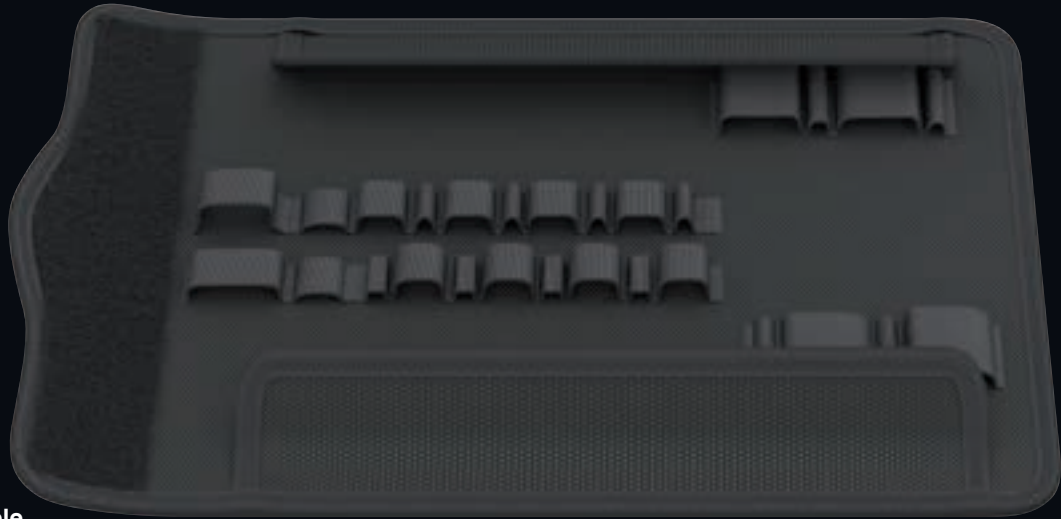

Wera Adventskalender 2021

Code Nr.: 05 136602 001
EAN: 4013288214089

Der Wera Adventskalender 2021 enthält gleich 3 ganz besondere Produktneuheiten: Das neue Magnetisiergerät besticht durch sein attraktives Design. Der 8/10er Joker Doppelmaulschlüssel komplettiert das Maulschlüssel-Sortiment vieler Anwender. Der Mini Flaschenöffner entfernt nicht nur Kronkorken, sondern ist gleichzeitig ein ins Auge fallender Schlüsselanhänger.

Darüber hinaus sorgen 6 Bits plus Bit-Halter, 8 Micro-Schraubendreher, 3 Werkstatt- plus 1 VDE-Schraubendreher für ein rundum gelungenes

Sortiment, mit dem die Anwender nach dem 24.12. für viele gängige Anwendungen sehr gut ausgestattet sind. Die Bits können in den ebenfalls beiliegenden Bit-Check einsortiert werden und passen damit sogar in die Hosentasche. Alle anderen Werkzeuge können in der enthaltenen textilen Box verstaut und geschützt werden. Diese Box besitzt eine Vlieszone an der Außenseite und kann dank des ebenfalls enthaltenen Klettstreifens – somit supereinfach und abnehmbar – an einer Wand oder dem Wera 2go Werkzeugtransportsystem fixiert werden.

Inhalt

1 x 9458 Falttasche Adventskalender 2021

6002 Joker Double
1 x 8x10x141

⊕ 350 S PH
1 x PH 1x80

⊖ 2035 Micro
1 x 0,40x2,5x80;
1 x 0,50x3,0x80

⊕ 355 S PZ
1 x PZ 1x80

⊕ 2050 PH Micro
1 x PH 00x40;
1 x PH 0x40