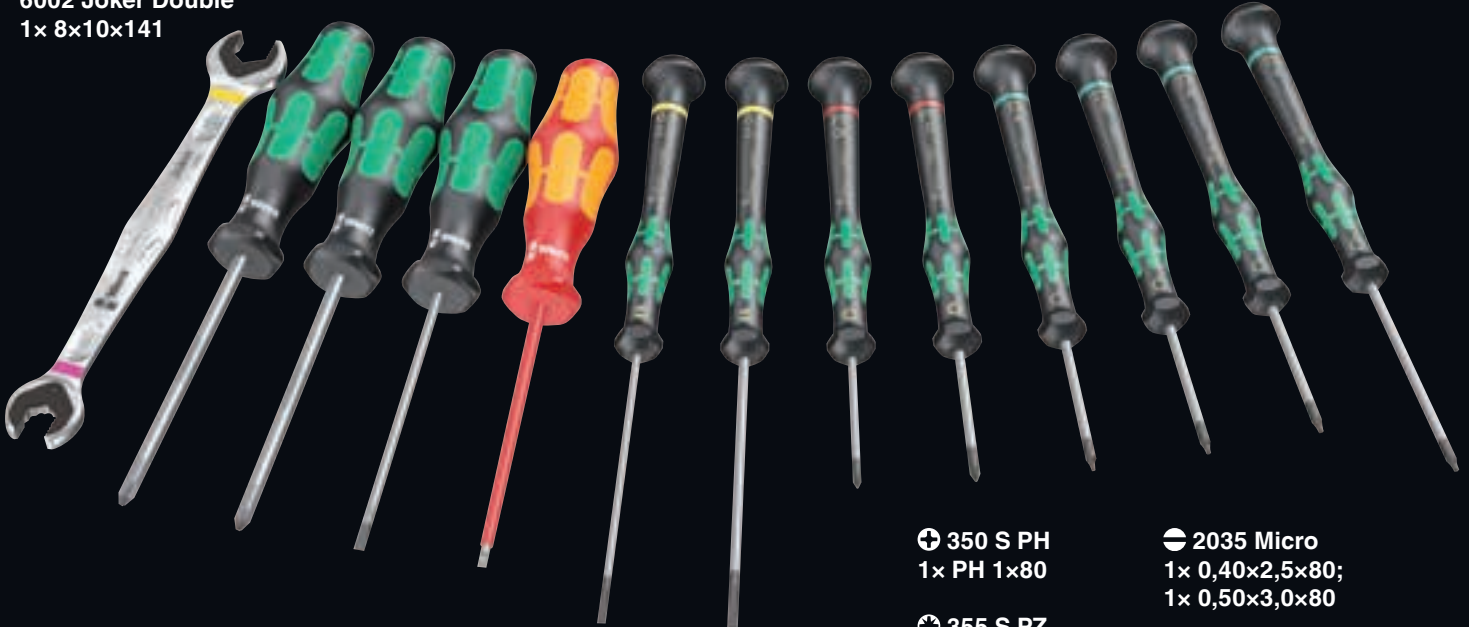

Wera Adventskalender 2021

Code Nr.: 05 136602 001
EAN: 4013288214089

Der Wera Adventskalender 2021 enthält gleich 3 ganz besondere Produktneuheiten: Das neue Magnetisiergerät besticht durch sein attraktives Design. Der 8/10er Joker Doppelmaulschlüssel komplettiert das Maulschlüssel-Sortiment vieler Anwender. Der Mini Flaschenöffner entfernt nicht nur Kronkorken, sondern ist gleichzeitig ein ins Auge fallender Schlüsselanhänger.

Darüber hinaus sorgen 6 Bits plus Bit-Halter, 8 Micro-Schraubendreher, 3 Werkstatt- plus 1 VDE-Schraubendreher für ein rundum gelungenes

Sortiment, mit dem die Anwender nach dem 24.12. für viele gängige Anwendungen sehr gut ausgestattet sind. Die Bits können in den ebenfalls beiliegenden Bit-Check einsortiert werden und passen damit sogar in die Hosentasche. Alle anderen Werkzeuge können in der enthaltenen textilen Box verstaut und geschützt werden. Diese Box besitzt eine Vlieszone an der Außenseite und kann dank des ebenfalls enthaltenen Klettstreifens – somit supereinfach und abnehmbar – an einer Wand oder dem Wera 2go Werkzeugtransportsystem fixiert werden.

Inhalt

1 x 9458 Falttasche Adventskalender 2021

6002 Joker Double
1 x 8x10x141

⊕ 350 S PH
1 x PH 1x80

⊖ 2035 Micro
1 x 0,40x2,5x80;
1 x 0,50x3,0x80

⊕ 355 S PZ
1 x PZ 1x80

⊕ 2050 PH Micro
1 x PH 00x40;
1 x PH 0x40