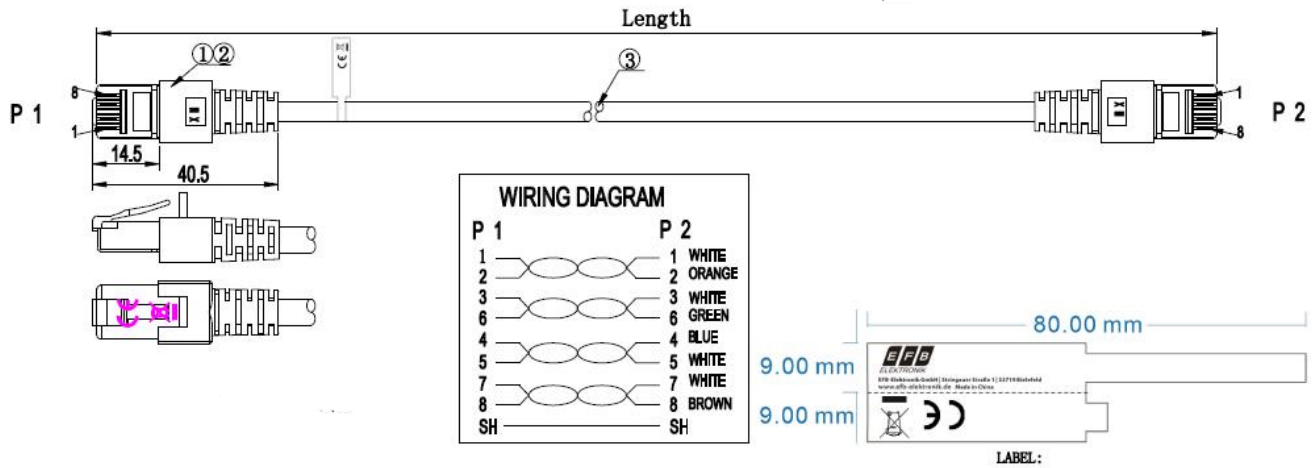

DATENBLATT

RJ45 Patchkabel Cat.6 S/FTP LSZH weiß 1,5m

Zeichnungen

0,15m / 0,25m

Dieses Datenblatt wurde maschinell am 16-07-2025 erzeugt. Technische Änderungen vorbehalten.