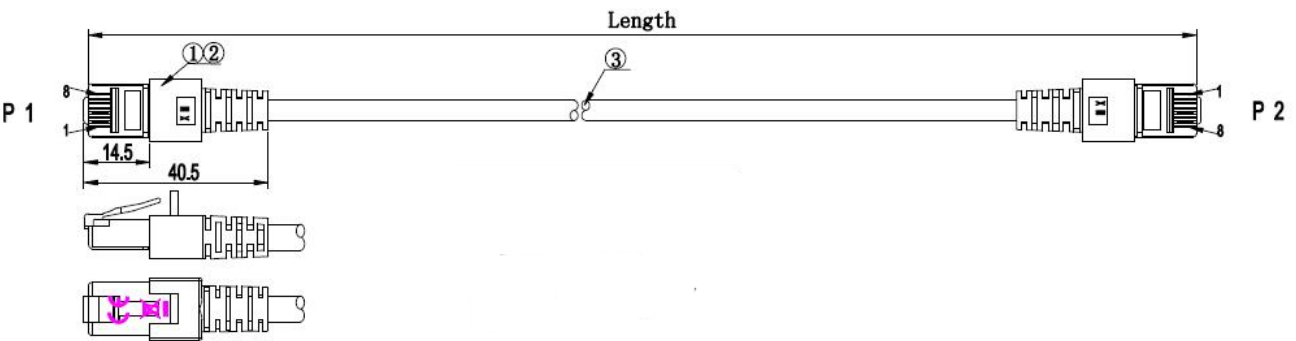

DATENBLATT

RJ45 Patchkabel Cat.6 S/FTP LSZH weiß 1,5m

Zeichnungen

0,15m / 0,25m

Dieses Datenblatt wurde maschinell am 16-07-2025 erzeugt. Technische Änderungen vorbehalten.