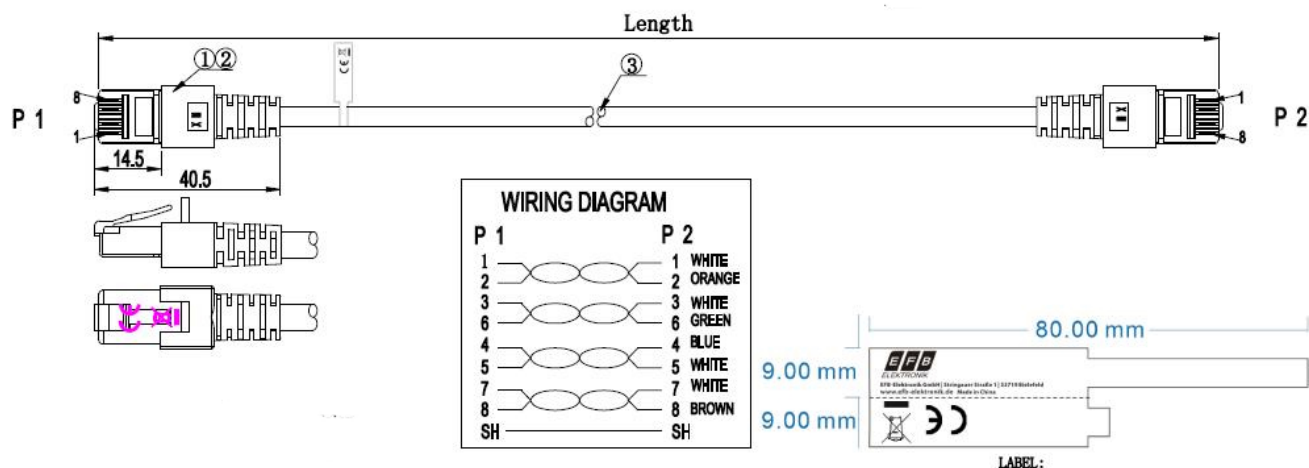

DATENBLATT

RJ45 Patchkabel Cat.6 S/FTP LSZH magenta 2m

Zeichnungen

0,15m / 0,25m

Dieses Datenblatt wurde maschinell am 16-07-2025 erzeugt. Technische Änderungen vorbehalten.