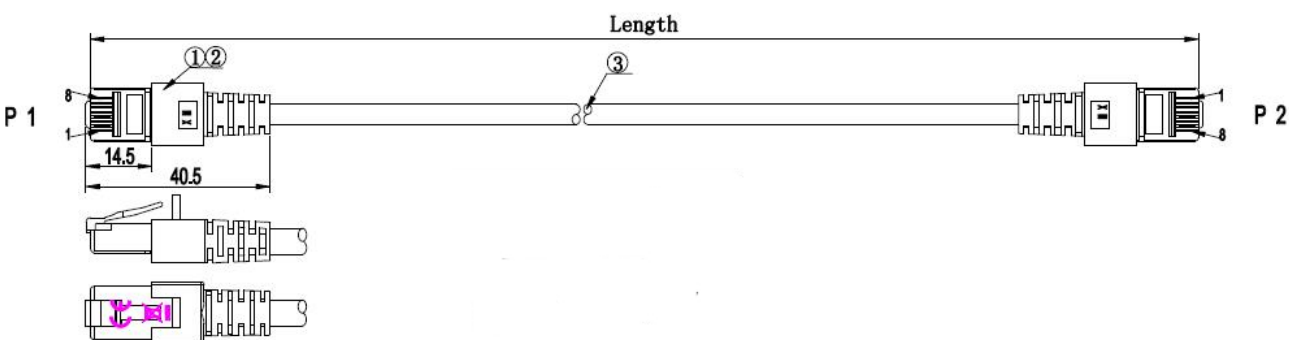

DATENBLATT

RJ45 Patchkabel Cat.6 S/FTP LSZH magenta 2m

Zeichnungen

0,15m / 0,25m

Dieses Datenblatt wurde maschinell am 16-07-2025 erzeugt. Technische Änderungen vorbehalten.