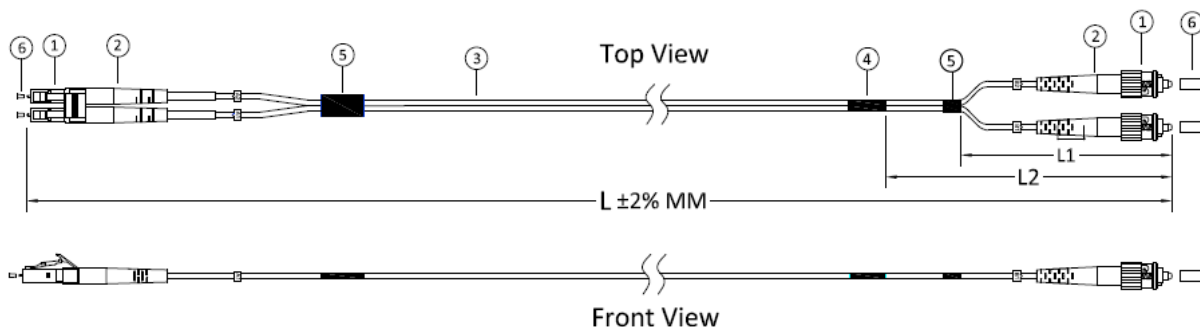

Anwendungsgebiete

Telekommunikationen, Kabel TV

LAN, WAN, MAN

Messungen

Sensortechnologien

Medizinische Instrumentarien und Messtechniken

Industrieanwendungen

Technische Zeichnungen

Produktkonstruktion

Nr.	Bezeichnung	Menge	Material	Anmerkung
1	Stecker	4	PP	
2	Muffe	4	TPU/TPEE	Farbe: Weiß, Weiß/Rot, Schwarz Brennbarkeitsprüfung UL 94V0
3	Kabel	L ± 2% MM	LSZH	Brennbarkeitsprüfung UL94V0
4	Etikett	1		Artikelnr. & Lot.-Nr.
5	Warm Schrumpfschlauch	2	PP	Farbe: Schwarz Brennbarkeitsprüfung UL 94V0
6	Schutzkappe	4	PP	Farbe: Weiß Brennbarkeitsprüfung UL 94V0