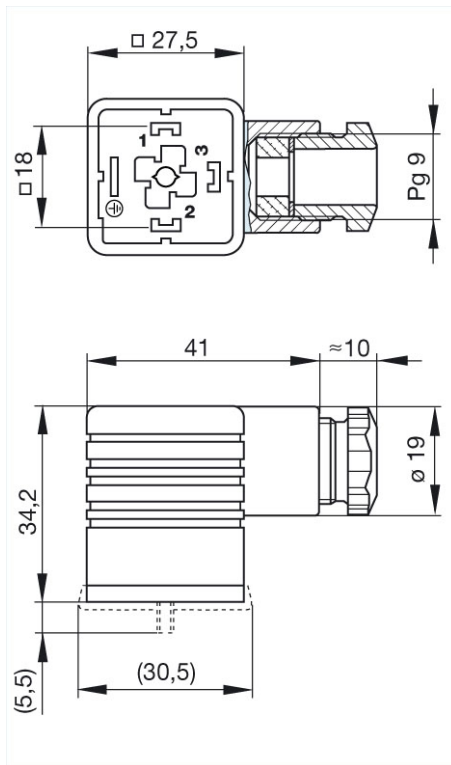

Industrial Connecting Solutions:Rechteck Steckverbinder:Ventilsteckverbinder (Bauform A,B,C):Bauform A:Konfektionierbare Ventilsteckverbinder:Ventilsteckverbinder (DIN EN 175 301-803):GDM 2009 J
schwarz/black

<https://www.e-catalog.beldensolutions.com:443/link/57078-24228-256261-256266-256270-276215-24311-34883/de/conf/ui/state>

Bilder

Zeichnung

Belden Deutschland GmbH

Im Gewerbepark 2
58579 Schalksmühle
Germany
Telefon: +49 7127/14-1806
E-Mail: icos-sales@belden.com

Die auf den Webseiten veröffentlichten Informationen sind mit größtmöglicher Sorgfalt zusammengestellt. Sie unterliegen dem Vorbehalt der jederzeitigen Änderung, sowohl in technischer als auch in preislich/kommerzieller Hinsicht. Die vollständigen Informationen und Daten entnehmen sie bitte der Anwenderdokumentation. Verbindliche Aussagen können nur auf konkrete Anfragen hin abgegeben werden.