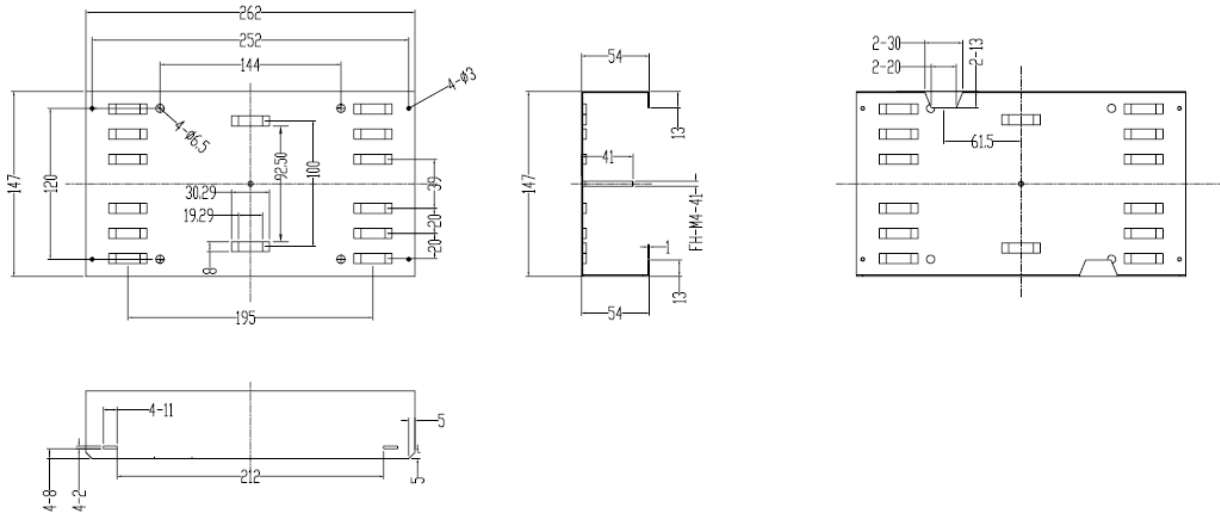

Dieses Datenblatt wurde maschinell am 05-07-2023 erzeugt. Technische Änderungen vorbehalten.

DATENBLATT

Spleißbox Kompakt Set RAL 9003 H=265 x B=150 x T=55mm

Abmessungen

Tiefe	55,0 mm
Höhe	265,0 mm
Breite	150,0 mm

Zeichnungen

Dieses Datenblatt wurde maschinell am 05-07-2023 erzeugt. Technische Änderungen vorbehalten.

DATENBLATT

Spleißbox Kompakt Set RAL 9003 H=265 x B=150 x T=55mm

Dieses Datenblatt wurde maschinell am 05-07-2023 erzeugt. Technische Änderungen vorbehalten.