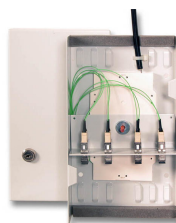

DATENBLATT

Spleißbox Kompakt Set RAL 9003 H=265 x B=150 x T=55mm

Beschreibung

Gehäuse mit Klappdeckel abschließbar, 2 Schlüssel
 2 Öffnungen mit staubdichten Leisten für ankommende und abgehende Kabel zur Befestigung mit Kabelbindern
 Aufnahmen für max. 4 Spleißkassetten oder 1 Spleißkassette plus eine Verteilerplatte
 Stahlblech

Im Lieferumfang enthalten:

Gehäuse mit 2 Schlüssel

1 x Verteilerplatte für 12 x ST

1 x Verteilerplatte für 6 x SC-Duplex

Abmessungen: 265x150x55mm

Allgemeine Daten

Mit Gehäuse	Ja
Montageart	Wandmontage
Mit Frontplatte	Ja
Mit Pigtaills	Nein

Dieses Datenblatt wurde maschinell am 05-07-2023 erzeugt. Technische Änderungen vorbehalten.

DATENBLATT

Spleißbox Kompakt Set RAL 9003 H=265 x B=150 x T=55mm

Abmessungen

Tiefe	55,0 mm
Höhe	265,0 mm
Breite	150,0 mm