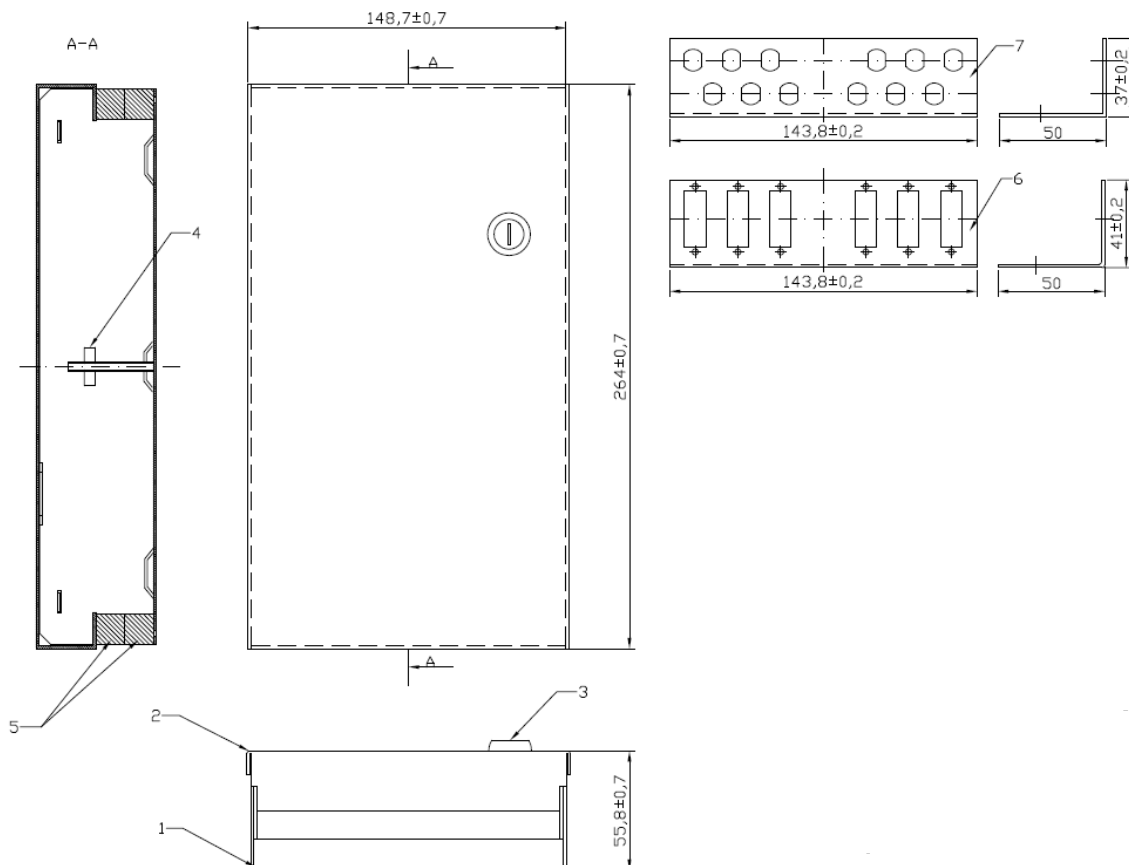

DATENBLATT

Spleißbox Kompakt Set RAL 9003 H=265 x B=150 x T=55mm

Beschreibung

Gehäuse mit Klappdeckel abschließbar, 2 Schlüssel
 2 Öffnungen mit staubdichten Leisten für ankommende und abgehende Kabel zur Befestigung mit Kabelbindern
 Aufnahmen für max. 4 Spleißkassetten oder 1 Spleißkassette plus eine Verteilerplatte
 Stahlblech

Im Lieferumfang enthalten:

Gehäuse mit 2 Schlüssel

1 x Verteilerplatte für 12 x ST

1 x Verteilerplatte für 6 x SC-Duplex

Abmessungen: 265x150x55mm

Allgemeine Daten

Mit Gehäuse	Ja
Montageart	Wandmontage
Mit Frontplatte	Ja
Mit Pigtaills	Nein

Dieses Datenblatt wurde maschinell am 05-07-2023 erzeugt. Technische Änderungen vorbehalten.

DATENBLATT

Spleißbox Kompakt Set RAL 9003 H=265 x B=150 x T=55mm

Abmessungen

Tiefe	55,0 mm
Höhe	265,0 mm
Breite	150,0 mm

Zeichnungen

Dieses Datenblatt wurde maschinell am 05-07-2023 erzeugt. Technische Änderungen vorbehalten.

DATENBLATT

Spleißbox Kompakt Set RAL 9003 H=265 x B=150 x T=55mm

Dieses Datenblatt wurde maschinell am 05-07-2023 erzeugt. Technische Änderungen vorbehalten.