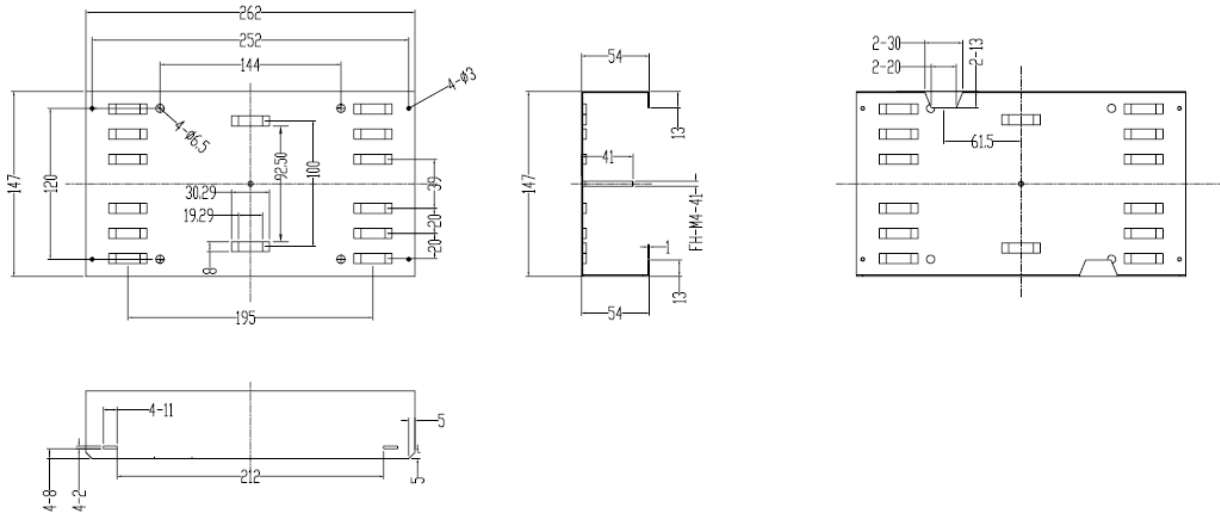

Zeichnungen

Dieses Datenblatt wurde maschinell am 05-07-2023 erzeugt. Technische Änderungen vorbehalten.

DATENBLATT

Spleißbox Kompakt Set LC, RAL 7035 H=265 x, B=150 x
T=55mm

Dieses Datenblatt wurde maschinell am 05-07-2023 erzeugt. Technische Änderungen vorbehalten.