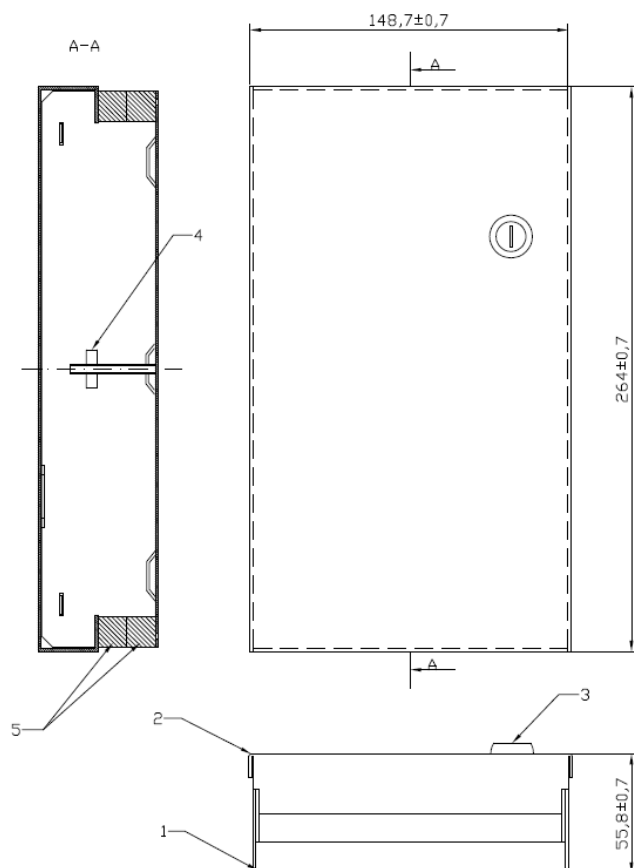

Im Lieferumfang enthalten:

Gehäuse mit 2 Schlüssel

1 x Verteilerplatte für 12 x SC-Simplex (LC Duplex)

Abmessungen: 265x150x55mm

Allgemeine Daten

Mit Gehäuse	Ja
Montageart	Wandmontage
Mit Frontplatte	Ja
Mit Pigtails	Nein

Abmessungen

Dieses Datenblatt wurde maschinell am 05-07-2023 erzeugt. Technische Änderungen vorbehalten.

DATENBLATT

Spleißbox Kompakt Set LC, RAL 7035 H=265 x, B=150 x T=55mm

Tiefe	55,0 mm
Höhe	265,0 mm
Breite	150,0 mm

Verfügbare Varianten

ArtNr.	Bezeichnung	Geeignet für Anzahl Kupplungen/Adapter	Farbe	Mit Anzahl Kupplungen/Adapter	RAL-Nummer
53603.1LC	Spleißbox Kompakt Set LC, RAL 7035 H=265 x, B=150 x T=55mm	12	grau	-	7035

Zeichnungen

Dieses Datenblatt wurde maschinell am 05-07-2023 erzeugt. Technische Änderungen vorbehalten.

DATENBLATT

Spleißbox Kompakt Set LC, RAL 7035 H=265 x, B=150 x
T=55mm

Dieses Datenblatt wurde maschinell am 05-07-2023 erzeugt. Technische Änderungen vorbehalten.