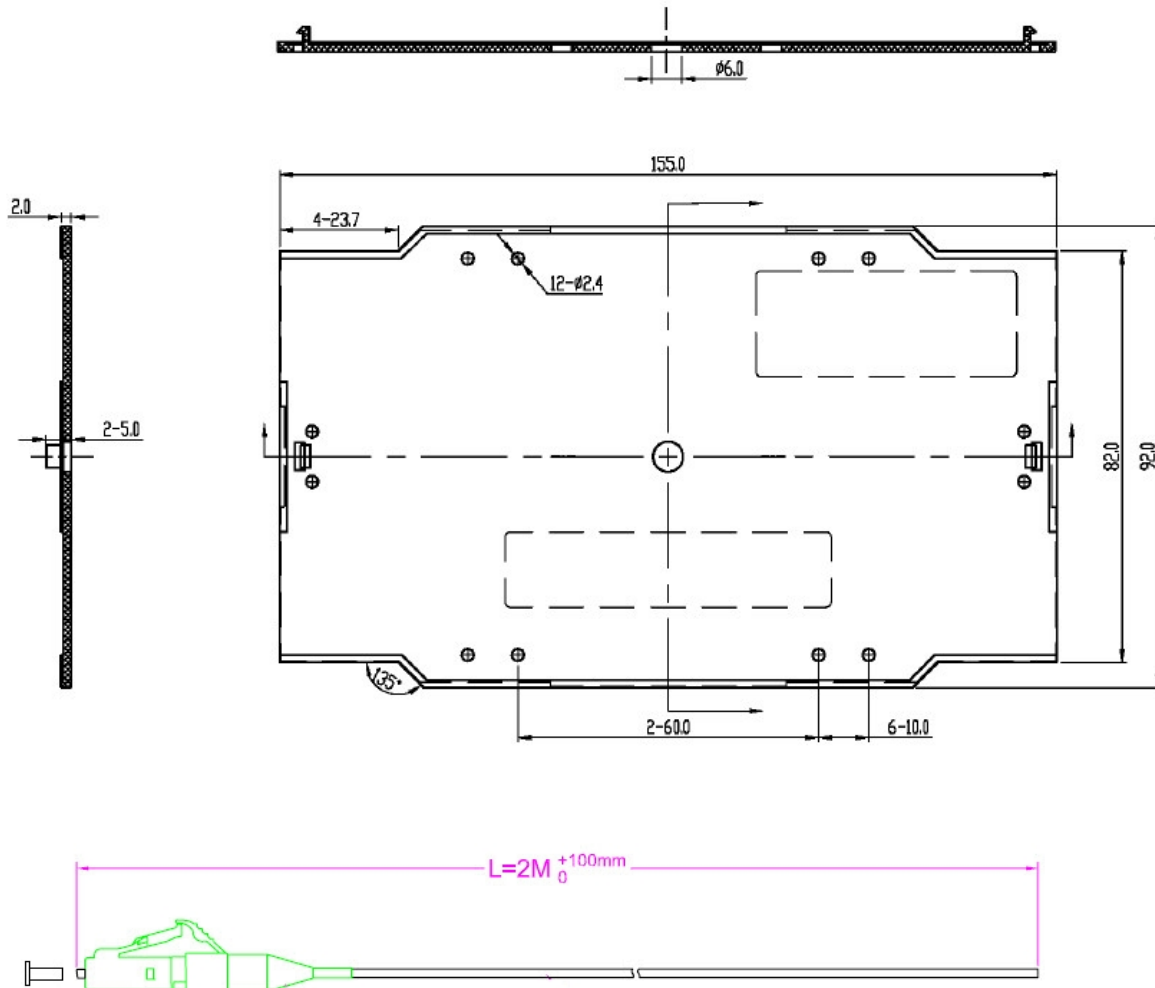

DATENBLATT

Bestückte Spleißkassette mit farbigen abgesetzten Pigtails LC OS2

Dieses Datenblatt wurde maschinell am 16-07-2025 erzeugt. Technische Änderungen vorbehalten.