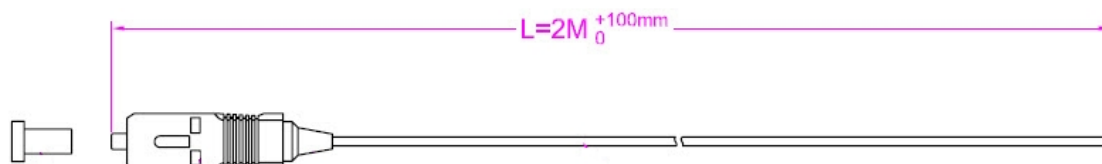

Dieses Datenblatt wurde maschinell am 16-07-2025 erzeugt. Technische Änderungen vorbehalten.

DATENBLATT

Bestückte Spleißkassette mit farbigen abgesetzten Pigtails LC OS2

Dieses Datenblatt wurde maschinell am 16-07-2025 erzeugt. Technische Änderungen vorbehalten.

DATENBLATT

Bestückte Spleißkassette mit farbigen abgesetzten Pigtails LC OS2

Dieses Datenblatt wurde maschinell am 16-07-2025 erzeugt. Technische Änderungen vorbehalten.