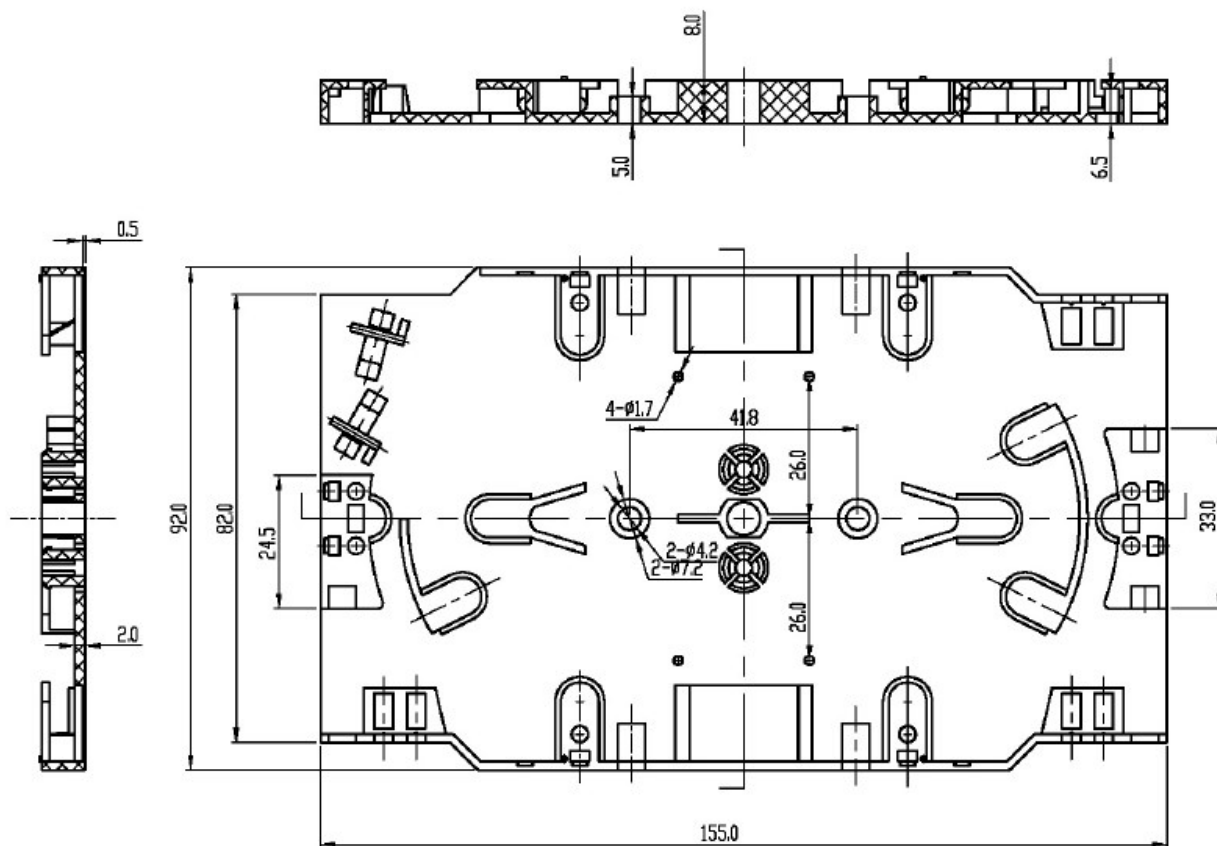

DATENBLATT

Bestückte Spleißkassette mit farbigen abgesetzten Pigtails LC OS2

Verfügbare Varianten

ArtNr.	Bezeichnung
53100.207	Bestückte Spleißkassette mit farbigen abgesetzten Pigtails LC OS2

Zeichnungen

Dieses Datenblatt wurde maschinell am 16-07-2025 erzeugt. Technische Änderungen vorbehalten.