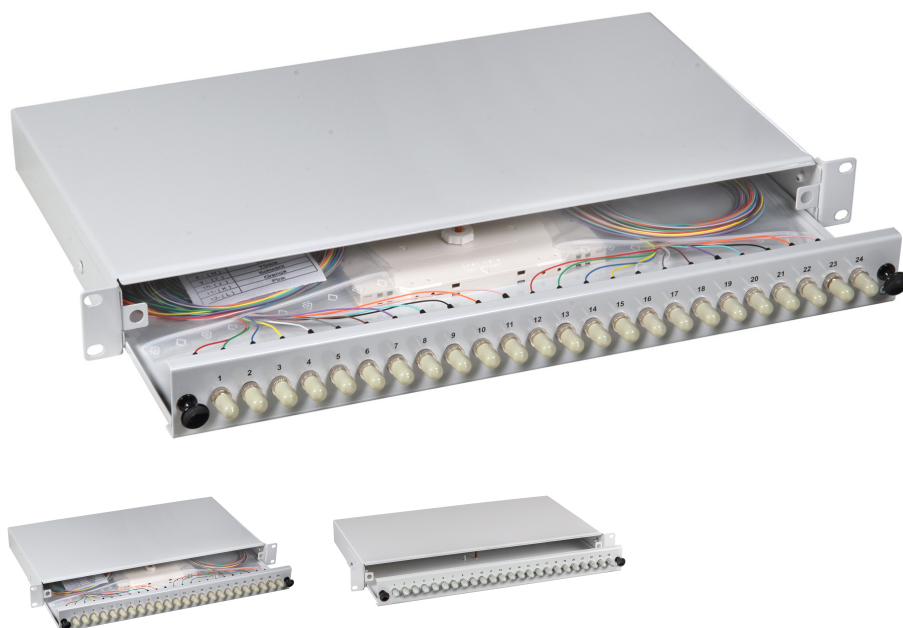

DATENBLATT

Spleißbox ST 50/125µ OM3 nicht ausziehbar 6 Pigtails/6 Kuppl.

Beschreibung

Komplett bestückte Spleißbox mit Kupplungen
und durchgefärbten Pigtails
Metallgehäuse tiefenverstellbar
Kabeleinführungen rückseitig, inkl. 1 x PG16
6 x selbstklebende Faserführung
Sonderbestückung jederzeit kurzfristig möglich!

Allgemeine Daten

Ausziehbar	nicht ausziehbar
Mit Gehäuse	Ja
Faserklasse	OM3
Montageart	482,6 mm (19 Zoll)-Einbau
Anzahl der Höheneinheiten (HE)	1 HE
Mit Pigtails	Ja
Mit Frontplatte	Ja

General data

Höhe	44,5 mm
Pigtails vorbereitet	nicht abgesetzt

Dieses Datenblatt wurde maschinell am 16-07-2025 erzeugt. Technische Änderungen vorbehalten.

DATENBLATT

Spleißbox ST 50/125 μ OM3 nicht ausziehbar 6 Pigtails/6 Kuppl.

Kupplungsmaterial	Metallkupplung
Kupplungen	ST

Kabelaufbau

Faserart	Multimode 50/125
----------	------------------

Abmessungen

Breite	483,0 mm
--------	----------

Dimensions

Tiefe	244,0 mm
-------	----------

Verfügbare Varianten

ArtNr.	Bezeichnung	Geeignet für Anzahl Kupplungen/Adapter	Farbe	Mit Anzahl Kupplungen/Adapter	Pigtail	Steckverbindertyp außen	RAL-Nummer	Steckverbindertyp innen	Kupplungsfarbe
B70006.12OM3	Spleißbox ST 50/125 μ OM3 nicht ausziehbar 12 Pigtails/12 Kuppl.	12	grau	12	12 x ST	ST	7035	ST	metall
B70006.24OM3	Spleißbox ST 50/125 μ OM3 nicht ausziehbar 24 Pigtails/24 Kuppl.	24	grau	24	24 x ST	ST	7035	ST	metall
B70006.6OM3	Spleißbox ST 50/125 μ OM3 nicht ausziehbar 6 Pigtails/6 Kuppl.	12	grau	6	6 x ST	ST	7035	ST	metall