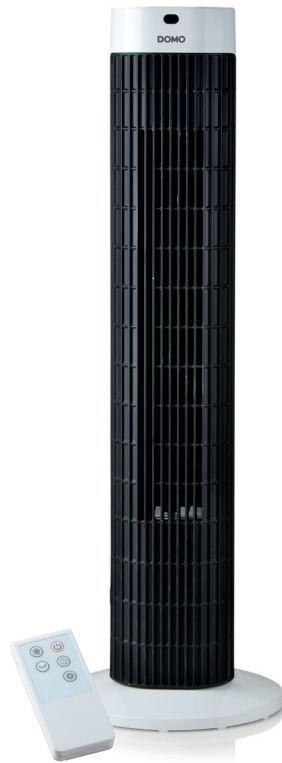

DOMO

D08126

Tower fan

- Oscillation
- 3 speed settings + „off“ position
- 3 modes: normal, nature, sleep
- Timer up to 7,5 hours
- Electronic control with LED display
- Remote control
- Height: 77 cm

Säulenventilator

- Schwenkfunktion
- 3 Geschwindigkeiten + Stopp
- 3 Einstellungen: normal, natürlich und Schlafmodus
- 7,5-Stunden-Timer
- Elektronisches Bedienfeld mit LED-Anzeige
- Fernbedienung
- Höhe: 77 cm

77
cm

3
SPEEDS

TIMER

NATURAL
BREEZE
MODE

Watt
45

Pack
17,4 x 19,2 x 80,3 cm

T.B.A.

5411397111722

1

T.B.A.