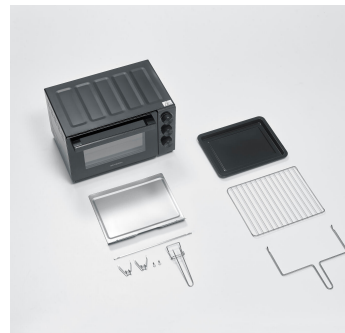

TO 2075 Back- und Toasterofen

- XL Innenraum mit 30L Füllvolumen perfekt für größere Mahlzeiten
- Vielseitig einsetzbar für die Zubereitung von Pizza, Pommes, Brötchen, Kuchen und Aufläufen
- Praktischer Drehspieß perfekt geeignet für ganze Hähnchen und Fleischspieße
- Optimale Backergebnisse dank Umluft-Funktion
- Die Heizstäbe für die Ober- und Unterhitze sind getrennt und kombiniert schaltbar
- Einstellbare Temperaturen von 100 – 230 °C
- Integrierter Timer für bis zu 120 Minuten mit Signalton

Wichtige Daten im Überblick:

Leistung	1600 Watt
Farbe / Material	schwarz / Kunststoff / Metall
Kabellänge	92 cm
Maße der Verpackung (BxTxH)	54,5 x 44,5 x 43,0 cm
Bruttogewicht inkl. Verpackung	10,20 kg
Maße des Produktes (BxTxH)	45,3 x 40,0 x 34,5 cm
Nettogewicht	6,75 kg
Verpackungseinheit	1 Stk.
EAN	4008146048746
Weitere Besonderheiten	<ul style="list-style-type: none"> - Automatische Abschaltung: ja - Kontrollleuchte: ja - Kapazität: 30 Liter - Timer: ja

Produktdetails

Für große Pizzen bestens geeignet.

Inkl. Grillspieß für Fleisch und Geflügel.

Zur Zubereitung von knusprigen Pommes.

Zum Aufbacken von Brötchen.

Inkl. Krümelblech.