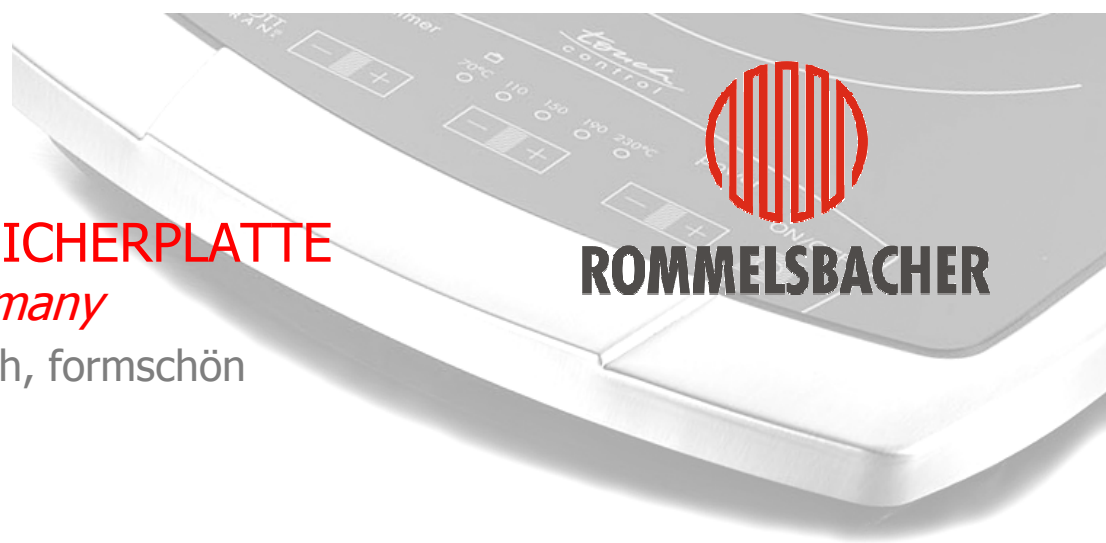

WÄRMESPEICHERPLATTE

Made in Germany

Mobil, praktisch, formschön

Attraktiv und vielseitig einsetzbar – unentbehrlich und ein Schmuckstück für jeden gedeckten Tisch. Die Heizfläche aus gebürstetem Edelstahl ist langlebig und pflegeleicht. Mit eingestecktem Kabel wird die Speicherplatte in nur 8 Minuten auf Maximaltemperatur aufgeheizt. Danach kann das Kabel abgenommen und das Gerät auf dem Tisch oder Buffet platziert werden. Die Speicherplatte hält Speisen bis zu 60 Minuten warm, ohne dass sie erneut ans Stromnetz angeschlossen werden muss. Äußerst praktisch für viele Gelegenheiten, wie z. B. die mobile Nutzung auf dem Servierwagen oder für ein Essen im Freien! Auch beliebt als praktischer Geschenkartikel aus deutscher Produktion.

Technische Daten:

- Type: WPS 857
- 230 V ~ 850 W
- schwarz / Edelstahl
- nur 8 Minuten Aufheizzeit (bis max. 120 °C)
- 60 Minuten Wärmeabgabe unabhängig vom Stromnetz
- Heizfläche Edelstahl geschliffen und gebürstet
- Kontrolllampe, Überhitzungsschutz
- komplett mit abnehmbarem Kabelsatz
- Warmhaltefläche: 39,5 x 17 cm
- Abmessungen: 50,5 x 20 x 4,5 cm
- EAN: 4001797392008