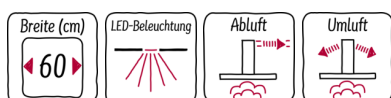

N 30, Unterbauhaube, 60 cm, Edelstahl
D16EB12N0

COOKING PASSION SINCE 1877

D

Ausstattung

Technische Daten

Bauart : Unterbauesse
Approbationszertifikate : CE
Länge Anschlusskabel (cm) : 150
Mindestabstand zur Kochstelle Elektro : 650
Mindestabstand zur Kochstelle Gas : 650
Nettogewicht (kg) : 4,287
Steuerung : mechanisch
Regelung der Leistungsstufen : 3
Max. Gebläseleistung-Abluftbetrieb (m3/h) : 350
Anzahl der Lampen (Stck) : 2
Schalleistung (dB(A) re 1 pW) : 72
Durchmesser des Abluftstutzens (mm) : 100 / 120
Material des Fettfilters : Aluminium
EAN-Nummer : 4242004185567
Anschlusswert (W) : 140
Absicherung (A) : 3
Spannung (V) : 220-240
Frequenz (Hz) : 50
Steckerart : Schuko-/Gardy.m.Erdung
Art der Installation : Unterbaugerät

4 242004 185567

Sonderzubehör

Z5101X0 Z5101X0 Aktivkohlefilter

N 30, Unterbauhaube, 60 cm, Edelstahl

D16EB12N0

Ausstattung

- Wahlweise Abluft- oder Umluftbetrieb
- Energieeffizienzklasse: D (auf einer Energieeffizienzklassen-Skala von A+++ bis D)
- Durchschnittlicher Energieverbrauch: 89.3 kWh/Jahr*
- Lüfter-Effizienzklasse: E*
- Beleuchtungs-Effizienzklasse: A*
- Fettfilter-Effizienzklasse: C*
- Geräusch min./max. Normalstufe: 56/72 dB

Ausstattung:

- Drucktasten für 3 Leistungsstufen
- Schwenkbare Wrasenklappe aus Glas
- Metallfettfilter, spülmaschinengeeignet

Technische Information:

- Zur Montage unter einem Hängeschränk oder an der Wand
- Abluftleistung nach EN 61591:
max. 350 m³/h
- Geräuschwerte nach EN 60704-3 und EN 60704-2-13 max.
Normalstufe Abluftbetrieb: 72 dB(A) re 1 pW (58 dB(A) re 20 µPa Schalldruck)
- Arbeitsplatzbeleuchtung mit 2 x LED Spot 1W
- Beleuchtungsstärke: 166 lux
- Farbtemperatur: 4000 K
- Länge Anschlusskabel: 1,5 m mit Stecker
- Gesamtanschlusswert: 140 W

* Gemäß EU-Regulierung Nr. 65/2014

N 30, Unterbauhaube, 60 cm, Edelstahl
D16EB12N0

Maßzeichnungen

Maße in mm