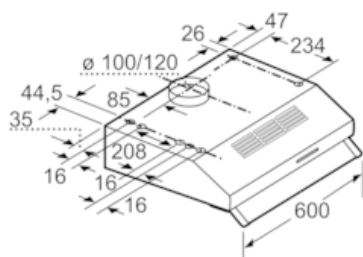

Ausstattung:

- Drucktasten für 3 Leistungsstufen
- Schwenkbare Wrasenklappe aus Glas
- Metallfettfilter, spülmaschinengeeignet

Technische Information:

- Zur Montage unter einem Hängeschränk oder an der Wand
- Abluftleistung nach EN 61591:
max. 350 m³/h
- Geräuschwerte nach EN 60704-3 und EN 60704-2-13 max.
Normalstufe Abluftbetrieb: 72 dB(A) re 1 pW (58 dB(A) re 20 µPa Schalldruck)
- Arbeitsplatzbeleuchtung mit 2 x LED Spot 1W
- Beleuchtungsstärke: 166 lux
- Farbtemperatur: 4000 K
- Länge Anschlusskabel: 1,5 m mit Stecker
- Gesamtanschlusswert: 140 W

* Gemäß EU-Regulierung Nr. 65/2014

N 30, Unterbauhaube, 60 cm, Edelstahl
D16EB12N0

Maßzeichnungen

Maße in mm