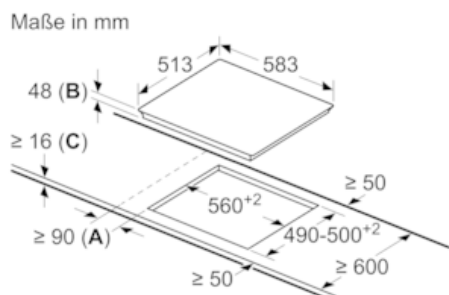

Ausstattung

Technische Daten

Gerätetyp : Kochstelle Glaskeramik
Bauform : Eingebaut
Energiequelle : Elektro
Anzahl der Kochzonen, die gleichzeitig benutzt werden können : 4
Nischenmaße (H x B x T) (mm) : 48 x 560-560 x 490-500
Gerätebreite (mm) : 583
Abmessungen des Gerätes (mm) : 48 x 583 x 513
Abmessungen des verpackten Gerätes (mm) : 100 x 750 x 590
Nettogewicht (kg) : 7,759
Bruttogewicht (kg) : 8,6
Restwärmanzeige : Getrennt
Lage der Steuerung : Vorne
Hauptoberflächenmaterial : Glaskeramik
Oberflächenfarbe : Edelstahl, Schwarz
Rahmenfarbe : Edelstahl
Approbationszertifikate : CE, EAC-Eurasian, VDE
EAN-Nummer : 4242004190394
Elektroanschlusswert (W) : 7500
Spannung (V) : 220-240
Frequenz (Hz) : 60; 50

Design:

- 60 cm breit
- Rahmen in Edelstahl

Technische Information:

- Einbaumaße (mm): 560 x 490-500
- min. Arbeitsplattenstärke: 20 mm
- Kochzonen: 1 x Ø 145 mm, 1,20 kW;
1 x Ø 170/265 mm, 1,80/2,60 kW;
1 x Ø 145 mm, 1,20 kW;
1 x Ø 145/210 mm, 1,20/3,00 kW;
- Hauptschalter
- Anschlußwert 7500 W
- Betriebsanzeigelampe

N 70, ElektrokoCHFeld, 60 cm, autark
T16BT76N0

Maßzeichnungen

- A:** Mindestabstand vom Muldenausschnitt bis zur Wand
B: Eintauchtiefe
C: Mit darunter eingebautem Backofen min. 20, möglicherweise mehr; siehe Platzbedarf für den Backofen.