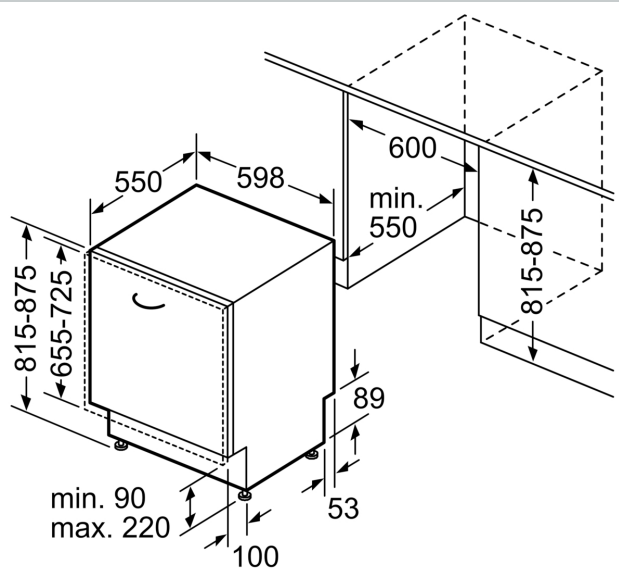

Energieeffizienzklasse:	A
Energieverbrauch des Eco 50°C Programm pro 100 Betriebszyklen:	54 kWh
Höchste Anzahl von Maßgedecken (EU 2017/1369):	13
Wasserverbrauch in Litern im Eco 50°C Programm pro Betriebszyklus (EU 2017/1369):	9.0 l
Programmdauer (EU 2017/1369):	4:30 h
Geräuschwert:	42 dB(A) re 1pW
Geräusch-Effizienzklasse:	B
Bauform:	Einbau
Höhe der Arbeitsplatte:	0 mm
Abmessungen des Gerätes:	815 x 598 x 550 mm
Min. Nischenmaße für Installation (H x B x T):	815-875 x 600 x 550 mm
Tiefe bei geöffneter Tür (90°):	1150 mm
Höhenverstellbare Füße:	Ja - alle von vorne
Höhenverstellung max.:	60 mm
Verstellbarer Sockel:	Horizontal und Vertikal
Nettogewicht:	34.4 kg
Bruttogewicht:	36.5 kg
Anschlusswert:	2400 W
Absicherung:	10 A
Spannung:	220-240 V
Frequenz:	50; 60 Hz
Länge Anschlusskabel:	175.0 cm
Steckerart:	Schuko-/Gardy.m.Erdung
Länge Zulaufschlauch:	165 cm
Länge Ablaufschlauch:	190 cm
EAN-Nummer:	4242004285830
Gerätetyp:	Vollintegriert

Technische Informationen und Zubehör

- Aqua Stop: eine Neff Garantie bei Wasserschäden - ein Geräteleben lang*
- Integrierter Glasschutz

- Salzeinfüllhilfe (Trichter)
- Inkl. Dampfschutz für die Arbeitsplatte
- Gerätemaße (H x B x T): 81.5 cm x 59.8 cm x 55.0 cm

* Garantiebedingungen finden Sie unter <https://www.neff-home.com/de/service/neff-garantien/herstellergarantie>

N 50, GESCHIRRSPÜLER VOLLINTEGRIERBAR, 60
CM
S155EBX16E

Maße in mm

⚡ Steckdose
() Werte mit Verlängerungssatz

Maße in mm