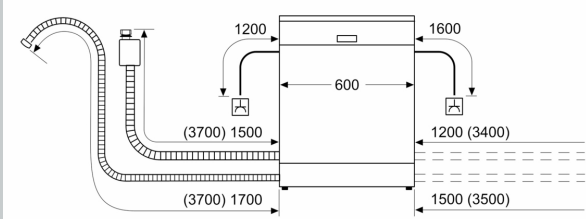

Energieeffizienzklasse:	A
Energieverbrauch des Eco 50°C Programm pro 100 Betriebszyklen:	54 kWh
Höchste Anzahl von Maßgedecken (EU 2017/1369):	13
Wasserverbrauch in Litern im Eco 50°C Programm pro Betriebszyklus (EU 2017/1369):	9.0 l
Programmdauer (EU 2017/1369):	4:30 h
Geräuschwert:	42 dB(A) re 1pW
Geräusch-Effizienzklasse:	B
Bauform:	Einbau
Höhe der Arbeitsplatte:	0 mm
Abmessungen des Gerätes:	815 x 598 x 550 mm
Min. Nischenmaße für Installation (H x B x T):	815-875 x 600 x 550 mm
Tiefe bei geöffneter Tür (90°):	1150 mm
Höhenverstellbare Füße:	Ja - alle von vorne
Höhenverstellung max.:	60 mm
Verstellbarer Sockel:	Horizontal und Vertikal
Nettogewicht:	34.4 kg
Bruttogewicht:	36.5 kg
Anschlusswert:	2400 W
Absicherung:	10 A
Spannung:	220-240 V
Frequenz:	50; 60 Hz
Länge Anschlusskabel:	175.0 cm
Steckerart:	Schuko-/Gardy.m.Erdung
Länge Zulaufschlauch:	165 cm
Länge Ablaufschlauch:	190 cm
EAN-Nummer:	4242004285830
Gerätetyp:	Vollintegriert

Technische Informationen und Zubehör

- Aqua Stop: eine Neff Garantie bei Wasserschäden - ein Geräteleben lang*
- Integrierter Glasschutz

- Salzeinfüllhilfe (Trichter)
- Inkl. Dampfschutz für die Arbeitsplatte
- Gerätemaße (H x B x T): 81.5 cm x 59.8 cm x 55.0 cm

* Garantiebedingungen finden Sie unter <https://www.neff-home.com/de/service/neff-garantien/herstellergarantie>

N 50, GESCHIRRSPÜLER VOLLINTEGRIERBAR, 60
CM
S155EBX16E

Maße in mm

⚡ Steckdose
() Werte mit Verlängerungssatz