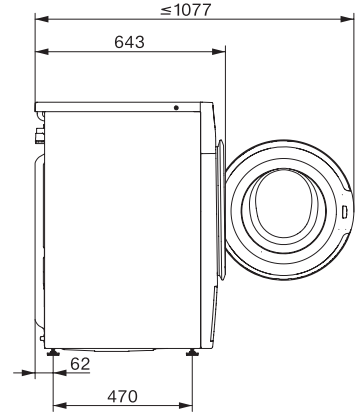

Kurz	•
Einweichen	•
Wasser plus	•
Zusätzlicher Spülgang	•

Sicherheit

Wasserschutzsystem	Watercontrol-System
Kindersicherung	•
PIN-Code	•
Optische Schnittstelle	•

Technische Daten

Abmessungen (H x B x T) in mm	850 x 596 x 643
Abmessungen in mm (Breite)	596
Abmessungen in mm (Höhe)	850
Abmessungen in mm (Tiefe)	643
Gerätetiefe bei geöffneter Tür in mm	1054
Gewicht in kg	82
Spannung in V	220-240
Absicherung in A	10
Frequenz in HZ	50
Gesamtanschlusswert in kW	2,10-2,40
Länge Wasserzulaufschlauch in m	1,60
Länge Wasserablaufschlauch in m	1,50
Länge der elektrischen Zuleitung in m	2

WWA120 WCS 8kg Active

W1 Waschmaschine Frontlader:

A -10%* | 8 kg | 1400 U/min | CapDosing | Schontrommel | AddLoad

W1 Skizze, 5 Grad Blende, Maße in mm

W1 Skizze, 5 Grad Blende, Maße in mm

W1 Skizze, 5 Grad Blende, Maße in mm

W1 Skizze, 5 Grad Blende, Maße in mm