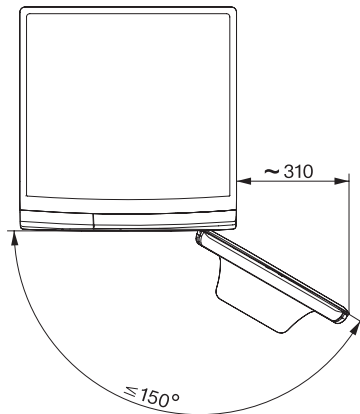

Kurz	•
Einweichen	•
Wasser plus	•
Zusätzlicher Spülgang	•

Sicherheit

Wasserschutzsystem	Watercontrol-System
Kindersicherung	•
PIN-Code	•
Optische Schnittstelle	•

Technische Daten

Abmessungen (H x B x T) in mm	850 x 596 x 643
Abmessungen in mm (Breite)	596
Abmessungen in mm (Höhe)	850
Abmessungen in mm (Tiefe)	643
Gerätetiefe bei geöffneter Tür in mm	1054
Gewicht in kg	82
Spannung in V	220-240
Absicherung in A	10
Frequenz in HZ	50
Gesamtanschlusswert in kW	2,10-2,40
Länge Wasserzulaufschlauch in m	1,60
Länge Wasserablaufschlauch in m	1,50
Länge der elektrischen Zuleitung in m	2

WWA120 WCS 8kg Active

W1 Waschmaschine Frontlader:

A -10%* | 8 kg | 1400 U/min | CapDosing | Schontrommel | AddLoad

W1 Skizze, 5 Grad Blende, Maße in mm

W1 Skizze, 5 Grad Blende, Maße in mm

W1 Skizze, 5 Grad Blende, Maße in mm

W1 Skizze, 5 Grad Blende, Maße in mm