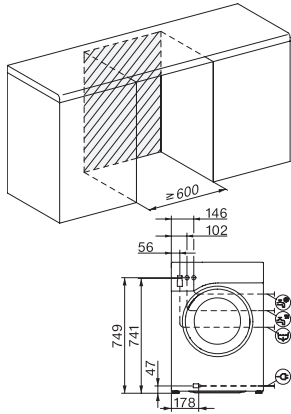

WWA120 WCS 8kg Active

W1 Waschmaschine Frontlader:

A -10%* | 8 kg | 1400 U/min | CapDosing | Schontrommel | AddLoad

W1 Skizze, 5 Grad Blende, Maße in mm