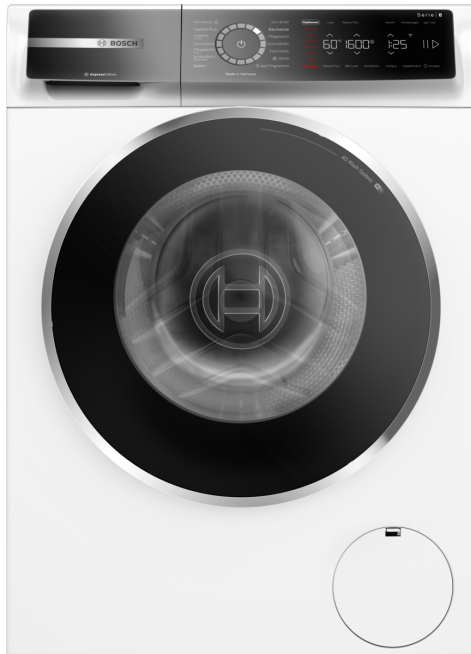

**Serie 8, Waschmaschine, Frontlader,
9 kg, 1400 U/min.
WGB2440H0**

Eine hocheffiziente Waschmaschine. Mit Energieklasse A-20%* maximierest du deine Energieeinsparung und reduzierst deinen Bügelaufwand mit Iron Assist.