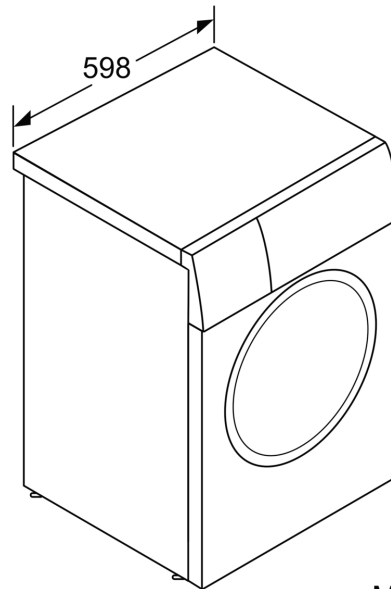

Technische Informationen

- unterschiebbar ab 85 cm Nischenhöhe
- Gerätemaße (H x B): 84.5 cm x 59.8 cm
- Gerätetiefe: 59.0 cm
- Gerätetiefe inkl. Türe: 64.8 cm
- Gerätetiefe mit geöffneter Türe: 109.0 cm

**Serie 8, Waschmaschine, Frontlader,
9 kg, 1400 U/min.
WGB2440H0**

Maße in mm

Maße in mm