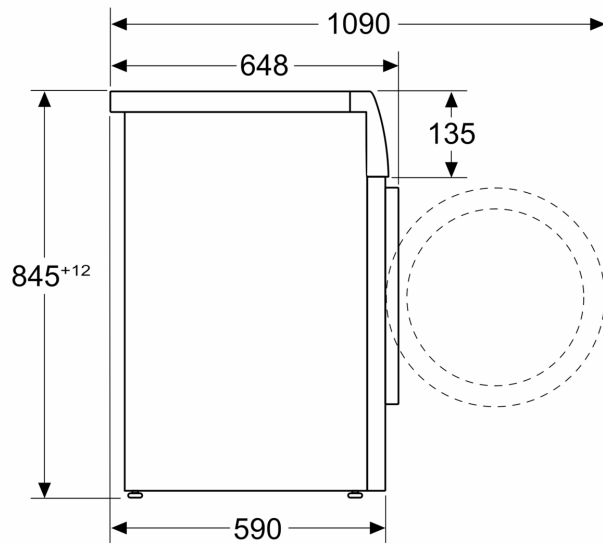

Technische Daten

Energieeffizienzklasse:A
Gewichteter Energieverbrauch in kWh pro 100 Waschzyklen im Programm eco 40-60: 40 kWh
Maximale Beladungsmenge: 9.0 kg
Wasserverbrauch in Litern im eco-Programm pro Zyklus:50 l
Dauer des Programms eco 40-60 in Stunden und Minuten bei Nennkapazität: 3:48 h
Schleudereffizienzklasse des Programms eco 40-60:B
Geräusch-Effizienzklasse:A
Geräuschwert: 70 dB(A) re 1 pW
Bauform: Freistehend
Höhe der Arbeitsplatte:-5 mm
Abmessungen des Gerätes: 845 x 598 x 590 mm
Nettogewicht: 82.6 kg
Anschlusswert:2300 W
Absicherung: 10 A
Spannung: 220-240 V
Frequenz: 50-60 Hz
Länge Anschlusskabel: 160.0 cm
Türanschlag: Links
Rollen: Nein
EAN-Nummer: 4242005346165
Gerätetyp: Freistehend

Technische Informationen

- unterschiebbar ab 85 cm Nischenhöhe
- Gerätemaße (H x B): 84.5 cm x 59.8 cm
- Gerätetiefe: 59.0 cm
- Gerätetiefe inkl. Türe: 64.8 cm
- Gerätetiefe mit geöffneter Türe: 109.0 cm

**Serie 8, Waschmaschine, Frontlader,
9 kg, 1400 U/min.
WGB2440H0**

Maße in mm

Maße in mm