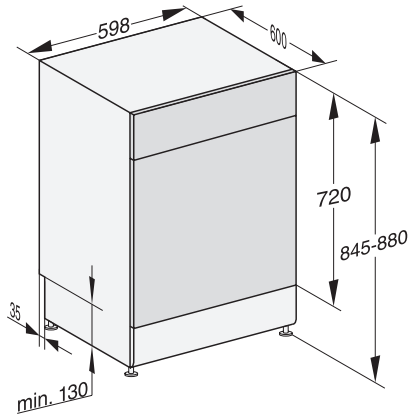

G 5110 SC Active
Stand-Geschirrspüler
in bewährter Miele Qualität zum günstigen Einstiegspreis.

G7000, 60cm, Standgeräte, Maßskizze, (Skizze)