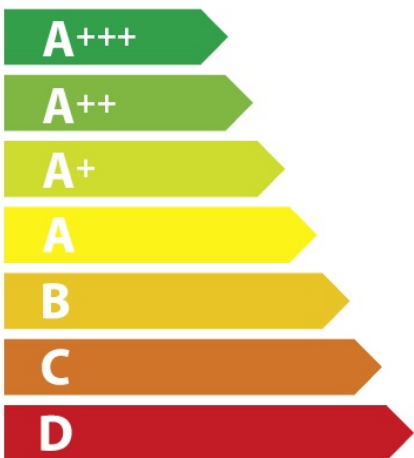

ENERG

енергия · ενεργεια

Miele DA 2808 EXT

A+

9
kWh/annum

-

ABCDEFG

-