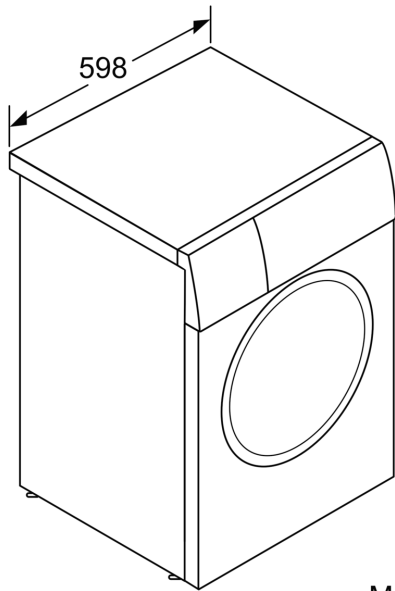

Technische Informationen

- unterschiebbar ab 85 cm Nischenhöhe
- Gerätemaße (H x B): 84.5 cm x 59.8 cm
- Gerätetiefe: 59.0 cm
- Gerätetiefe inkl. Türe: 63.6 cm
- Gerätetiefe mit geöffneter Türe: 107.3 cm

**Serie 6, Waschmaschine, Frontlader,
9 kg, 1400 U/min.
WGG244ZH1**

Maße in mm

Maße in mm